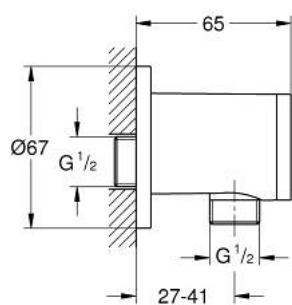

## 28 626 000 RELEXA KOLENO ZA TUŠ, 1/2"

### PRODUCT DESCRIPTION

- Colour: chrome
- spojnica za tuš 1/2"
- zidni spoj 1/2"
- muški navoj
- GROHE LongLife premaz
- with matt chrome cap

28 626 000 **RELEXA KOLENO ZA TUŠ, 1/2"**

**SPARE PARTS**, март 2014 – јун 2023