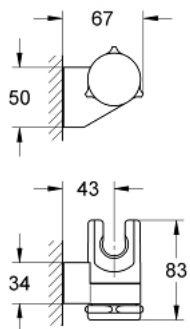

## 28 623 000 RELEXA ZIDNI DRŽAČ RUČNOG TUŠA

**SPARE PARTS**, јануар 1991 – now

1: Pokrovna kapica (Spare part-nr. 45652P00)