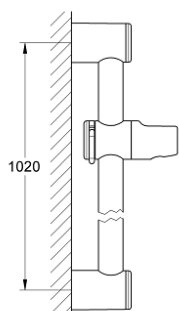

28 621 000 RELEXA TUŠ ŠIPKA, 1000 MM

PRODUCT DESCRIPTION

- Colour: chrome
- Ø 28 mm
- sa zidnim držačima
- klizni element i zaokretnim držačem
- nagib podesiv pritiskom na uređaj za zaustavljanje
- podešavanje visine pritiskom na dugme
- GROHE LongLife premaz

28 621 000 RELEXA TUŠ ŠIPKA, 1000 MM

SPARE PARTS, јул 2004 – now

1: Klizač za tuša (Spare part-nr. 45650IP0)

1.1: Pokrovna kapica (Spare part-nr. 45652P00)

2: Držač tuš šipke (Spare part-nr. 45196IP0)

2.1: Pokrovna kapica (Spare part-nr. 45652P00)