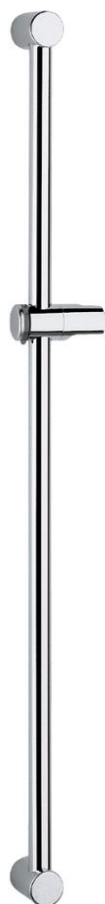

28 621 000 RELEXA TUŠ ŠIPKA, 1000 MM

PRODUCT DESCRIPTION

- Colour: chrome
- Ø 28 mm
- sa zidnim držačima
- klizni element i zaokretnim držačem
- nagib podesiv pritiskom na uređaj za zaustavljanje
- podešavanje visine pritiskom na dugme
- GROHE LongLife premaz

28 621 000 RELEXA TUŠ ŠIPKA, 1000 MM

SPARE PARTS, јул 2004 – now

1: Klizač za tuša (Spare part-nr. 45650IP0)

1.1: Pokrovna kapica (Spare part-nr. 45652P00)

2: Držač tuš šipke (Spare part-nr. 45196IP0)

2.1: Pokrovna kapica (Spare part-nr. 45652P00)

3: Kompenzaciona ploča (Spare part-nr. 45459000)*

* Optional accessories