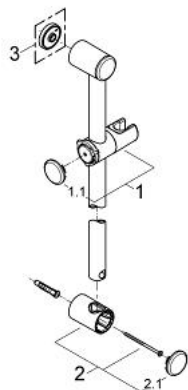

28 621 000 RELEXA TUŠ ŠIPKA, 1000 MM

PRODUCT DESCRIPTION

- Colour: chrome
- Ø 28 mm
- sa zidnim držačima
- klizni element i zaokretnim držačem
- nagib podesiv pritiskom na uređaj za zaustavljanje
- podešavanje visine pritiskom na dugme
- GROHE LongLife premaz

28 621 000 RELEXA TUŠ ŠIPKA, 1000 MM

SPARE PARTS, јул 2004 – now

1: Klizač za tuša (Spare part-nr. 45650IP0)

1.1: Pokrovna kapica (Spare part-nr. 45652P00)

2: Držač tuš šipke (Spare part-nr. 45196IP0)

2.1: Pokrovna kapica (Spare part-nr. 45652P00)