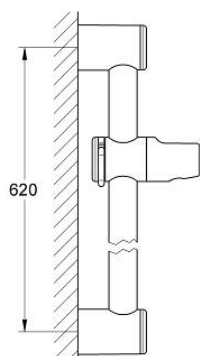

28 620 000 RELEXA ŠINA ZA TUŠ, 600 MM

PRODUCT DESCRIPTION

- Colour: chrome
- Ø 28 mm
- sa zidnim držačima
- klizni element i zaokretnim držačem
- nagib podesiv pritiskom na uređaj za zaustavljanje
- podešavanje visine pritiskom na dugme
- GROHE LongLife premaz

28 620 000 RELEXA ŠINA ZA TUŠ, 600 MM

SPARE PARTS, јул 2004 – now

1: Klizač za tuša (Spare part-nr. 45650IP0)

1.1: Pokrovna kapica (Spare part-nr. 45652P00)

2: Držač tuš šipke (Spare part-nr. 45196IP0)

2.1: Pokrovna kapica (Spare part-nr. 45652P00)