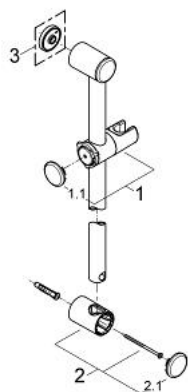

28 620 000 RELEXA ŠINA ZA TUŠ, 600 MM

PRODUCT DESCRIPTION

- Colour: chrome
- Ø 28 mm
- sa zidnim držačima
- klizni element i zaokretnim držačem
- nagib podesiv pritiskom na uređaj za zaustavljanje
- podešavanje visine pritiskom na dugme
- GROHE LongLife premaz

28 620 000 RELEXA ŠINA ZA TUŠ, 600 MM

SPARE PARTS, јул 2004 – now

1: Klizač za tuša (Spare part-nr. 45650IP0)

1.1: Pokrovna kapica (Spare part-nr. 45652P00)

2: Držač tuš šipke (Spare part-nr. 45196IP0)

2.1: Pokrovna kapica (Spare part-nr. 45652P00)