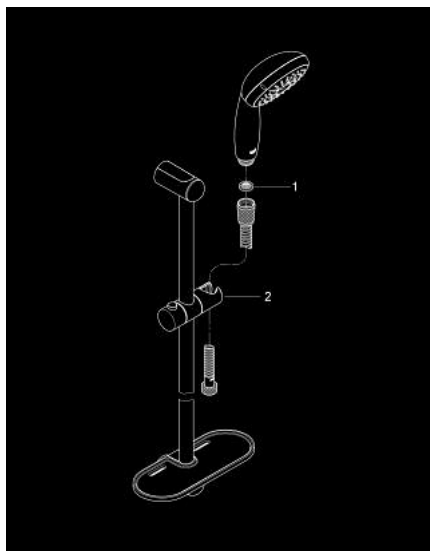

28 593 002 TEMPESTA 100 SHOWER RAIL SET 4 SPRAYS

PRODUCT DESCRIPTION

- Colour: chrome
- sastoji se od:
 - ručni tuš (28 578)
 - tuš šipka, 600 mm (27 523)
 - Relaxaflex crevo 1750 mm 1/2" x 1/2" (28 154)
 - GROHE EasyReach polica (27 596)
 - GROHE DreamSpray savršen mlaz iz tuša
 - GROHE LongLife premaz
 - GROHE SpeedClean sistem protiv kamenca
 - Inner WaterGuide za duži životni vek
 - ShockProof silikonski prsten štiti od oštećenja prouzrokovanih padom tuša
- prikladno za protočni bojler
- min. preporučeni pritisak 1.0 bar

28 593 002 TEMPESTA 100 SHOWER RAIL SET 4 SPRAYS

SPARE PARTS, март 2017 – now

1: Filter za nečistoću (Spare part-nr. 0700200M)

2: Klizač za tuša (Spare part-nr. 48099000)