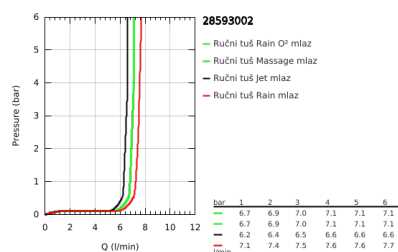

28 593 002 TEMPESTA 100 SHOWER RAIL SET 4 SPRAYS

PRODUCT DESCRIPTION

- Colour: chrome
- sastoji se od:
 - ručni tuš (28 578)
 - tuš šipka, 600 mm (27 523)
 - Relaxaflex crevo 1750 mm 1/2" x 1/2" (28 154)
 - GROHE EasyReach polica (27 596)
 - GROHE DreamSpray savršen mlaz iz tuša
 - GROHE LongLife premaz
 - GROHE SpeedClean sistem protiv kamenca
 - Inner WaterGuide za duži životni vek
 - ShockProof silikonski prsten štiti od oštećenja prouzrokovanih padom tuša
- prikladno za protočni bojler
- min. preporučeni pritisak 1.0 bar

28 593 002 TEMPESTA 100 SHOWER RAIL SET 4 SPRAYS

SPARE PARTS, март 2017 – now

1: Filter za nečistoću (Spare part-nr. 0700200M)

2: Klizač za tuša (Spare part-nr. 48099000)