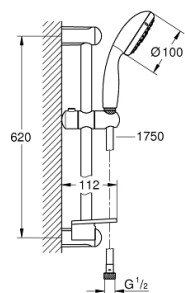

28 593 002 TEMPESTA 100 SHOWER RAIL SET 4 SPRAYS

PRODUCT DESCRIPTION

- Colour: chrome
- sastoji se od:
 - ručni tuš (28 578)
 - tuš šipka, 600 mm (27 523)
 - Relaxaflex crevo 1750 mm 1/2" x 1/2" (28 154)
 - GROHE EasyReach polica (27 596)
 - GROHE DreamSpray savršen mlaz iz tuša
 - GROHE LongLife premaz
 - GROHE SpeedClean sistem protiv kamenca
 - Inner WaterGuide za duži životni vek
 - ShockProof silikonski prsten štiti od oštećenja prouzrokovanih padom tuša
- prikladno za protočni bojler
- min. preporučeni pritisak 1.0 bar

28 593 002 TEMPESTA 100 SHOWER RAIL SET 4 SPRAYS

SPARE PARTS, март 2017 – now

1: Filter za nečistoću (Spare part-nr. 0700200M)

2: Klizač za tuša (Spare part-nr. 48099000)