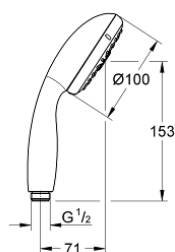

## 28 578 002 TEMPESTA 100 HAND SHOWER 4 SPRAYS

### PRODUCT DESCRIPTION

- Colour: chrome
- vrste mlaza: GROHE Rain O<sup>2</sup>, Rain, Massage, Jet
- GROHE DreamSpray savršen mlaz iz tuša
- GROHE LongLife premaz
- GROHE SpeedClean sistem protiv kamenca
- Inner WaterGuide za duži životni vek
- ShockProof silikonski prsten štiti od oštećenja prouzrokovanih padom tuša
- univerzalni način ugradnje, odgovara svim standardnim crevima za tuš
- prikladno za protočni bojler
- min. preporučeni pritisak 1.0 bar

## 28 578 002 TEMPESTA 100 HAND SHOWER 4 SPRAYS

**SPARE PARTS**, март 2017 – now

1: Filter za nečistoću (Spare part-nr. 0700200M)