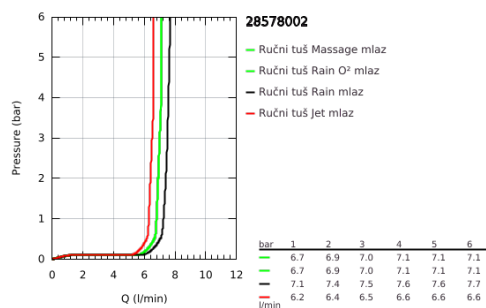

## 28 578 002 TEMPESTA 100 HAND SHOWER 4 SPRAYS

### PRODUCT DESCRIPTION

- Colour: chrome
- vrste mlaza: GROHE Rain O<sup>2</sup>, Rain, Massage, Jet
- GROHE DreamSpray savršen mlaz iz tuša
- GROHE LongLife premaz
- GROHE SpeedClean sistem protiv kamenca
- Inner WaterGuide za duži životni vek
- ShockProof silikonski prsten štiti od oštećenja prouzrokovanih padom tuša
- univerzalni način ugradnje, odgovara svim standardnim crevima za tuš
- prikladno za protočni bojler
- min. preporučeni pritisak 1.0 bar

## 28 578 002 TEMPESTA 100 HAND SHOWER 4 SPRAYS

**SPARE PARTS**, март 2017 – now

1: Filter za nečistoću (Spare part-nr. 0700200M)