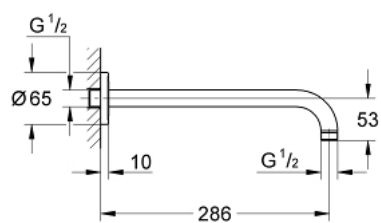

## 28 576 000 RAINSHOWER SHOWER ARM 286 MM

### PRODUCT DESCRIPTION

- Colour: chrome
- material: metal
- spoj sa navojem 1/2"
- odgovara svim Rainshower nadglavnim tuševima osim za Rainshower 400 mm
- GROHE LongLife premaz

28 576 000 **RAINSHOWER SHOWER ARM 286 MM**

**SPARE PARTS**, јануар 2002 – now

1: Rozeta (Spare part-nr. 11741000)