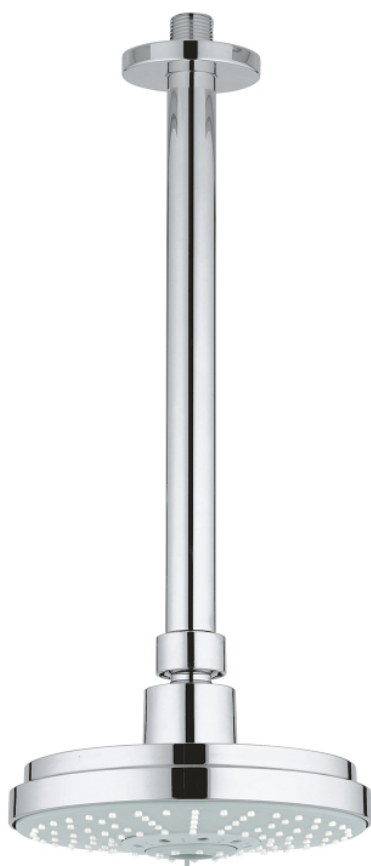

28 497 000 **RAINSHOWER SHOWER ARM CEILING 292 MM**

**PRODUCT DESCRIPTION**

- Colour: chrome
- material: metal
- spoj sa navojem 1/2"
- sa okruglom rozetom
- odgovara svim Rainshower tuševima i tuševima poviše glave
- GROHE LongLife premaz

28 497 000 **RAINSHOWER SHOWER ARM CEILING 292 MM**

**SPARE PARTS**, јануар 2002 – now

1: Rozeta (Spare part-nr. 11741000)