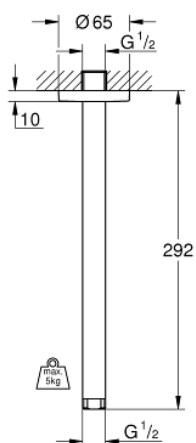

28 497 000 **RAINSHOWER SHOWER ARM CEILING 292 MM**

**PRODUCT DESCRIPTION**

- Colour: chrome
- material: metal
- spoj sa navojem 1/2"
- sa okruglom rozetom
- odgovara svim Rainshower tuševima i tuševima poviše glave
- GROHE LongLife premaz

28 497 000 **RAINSHOWER SHOWER ARM CEILING 292 MM**

**SPARE PARTS**, јануар 2002 – now

1: Rozeta (Spare part-nr. 11741000)