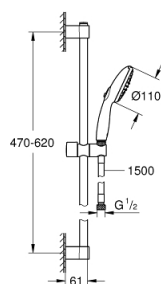

28 438 243 4 TEMPESTA 110 SHOWER RAIL SET 2 SPRAYS (RAIN, JET)

PRODUCT DESCRIPTION

- Colour: matte black
- sastoji se od:
 - hand shower Tempesta 110 (28 422)
 - tuš šipka, 600 mm (27 523)
 - shower hose 1750 mm 1/2" x 1/2"
- GROHE SmartSwitch - easily rotate the dial to enjoy your preferred spray option
- GROHE DreamSpray savršen mlaz iz tuša
- Flexible Installation - 1 adjustable bracket for existing drill holes
- adjustable rail holder (turn and glide shower holder)
- GROHE SpeedClean sistem protiv kamenca
- Inner WaterGuide za duži životni vek
- ShockProof silikonski prsten štiti od oštećenja prouzrokovanih padom tuša
- za nizak pritisak
- recommended pressure 0.1 - 2.0 bar
- professional edition

28 438 243 4 TEMPESTA 110 SHOWER RAIL SET 2 SPRAYS (RAIN, JET)

SPARE PARTS, фебруар 2023 – now

- 1: Držač tuš šipke (Spare part-nr. 486072430)
 - 2: Klizač za tuša (Spare part-nr. 486092430)
 - 3: Držač tuš šipke (Spare part-nr. 486082430)
 - 4: Filter za nečistoću (Spare part-nr. 0700200M)
 - 5: Kompenzaciona ploča (Spare part-nr. 48543001)*
- * Optional accessories