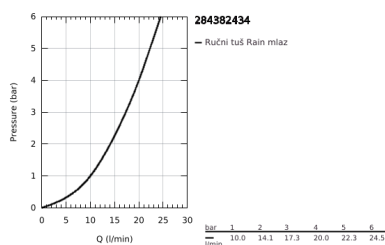

28 438 243 4 TEMPESTA 110 SHOWER RAIL SET 2 SPRAYS (RAIN, JET)

PRODUCT DESCRIPTION

- Colour: matte black
- sastoji se od:
 - hand shower Tempesta 110 (28 422)
 - tuš šipka, 600 mm (27 523)
 - shower hose 1750 mm 1/2" x 1/2"
- GROHE SmartSwitch - easily rotate the dial to enjoy your preferred spray option
- GROHE DreamSpray savršen mlaz iz tuša
- Flexible Installation - 1 adjustable bracket for existing drill holes
- adjustable rail holder (turn and glide shower holder)
- GROHE SpeedClean sistem protiv kamenca
- Inner WaterGuide za duži životni vek
- ShockProof silikonski prsten štiti od oštećenja prouzrokovanih padom tuša
- za nizak pritisak
- recommended pressure 0.1 - 2.0 bar
- professional edition