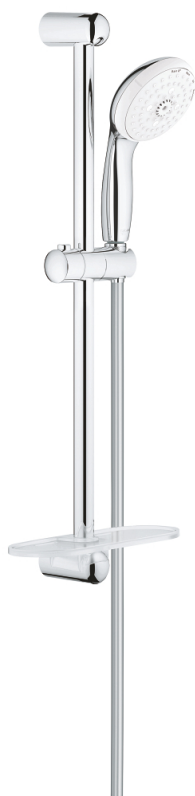

28 436 002 TEMPESTA 100 SHOWER RAIL SET 4 SPRAYS

PRODUCT DESCRIPTION

- Colour: chrome
- sastoji se od:
 - ručni tuš Tempesta Trio (28 421)
 - tuš šipka, 600 mm (27 523)
 - Relaxflex crevo 1750 mm 1/2" x 1/2" (28 154)
 - GROHE EasyReach polica (27 596)
- 9.5 l/min flow limiter
- GROHE DreamSpray savršen mlaz iz tuša
- GROHE LongLife premaz
- GROHE SpeedClean sistem protiv kamenca
- Inner WaterGuide za duži životni vek
- ShockProof silikonski prsten štiti od oštećenja prouzrokovanih padom tuša
- prikladno za protočni bojler