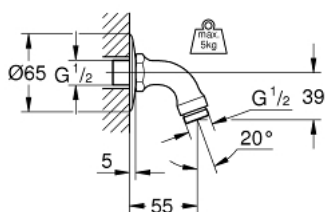

## 28 429 000 RELEXA SHOWER ARM 55 MM

### PRODUCT DESCRIPTION

- Colour: chrome
- spoj sa navojem 1/2"
- GROHE LongLife premaz

## 28 429 000 RELEXA SHOWER ARM 55 MM

**SPARE PARTS**, јануар 1978 – now

1: Rozeta 1/2" (Spare part-nr. 02201000)

21.02.96  
Klein

28.429