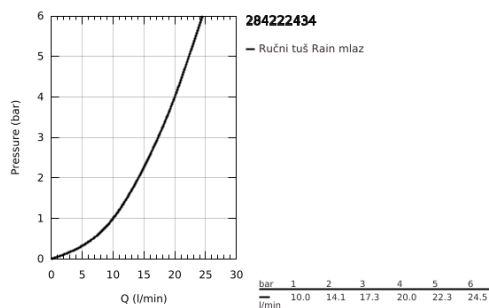

28 422 243 4 TEMPESTA 110 HAND SHOWER 2 SPRAYS

PRODUCT DESCRIPTION

- Colour: matte black
- vrste mlaza: Rain, Jet
- GROHE SmartSwitch - easily rotate the dial to enjoy your preferred spray option
- GROHE DreamSpray savršen mlaz iz tuša
- GROHE SpeedClean sistem protiv kamenca
- Inner WaterGuide za duži životni vek
- ShockProof silikonski prsten štiti od oštećenja prouzrokovanih padom tuša
- univerzalni način ugradnje, odgovara svim standardnim crevima za tuš
- za nizak pritisak
- recommended pressure 0.1 - 2.0 bar
- professional edition

Pure Freude
an Wasser

28 422 243 4 TEMPESTA 110 HAND SHOWER 2 SPRAYS

SPARE PARTS, фебруар 2023 – now

1: Filter za nečistoću (Spare part-nr. 0700200M)