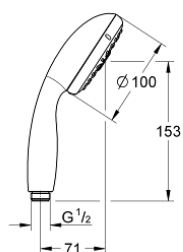

## 28 421 002 TEMPESTA 100 HAND SHOWER 4 SPRAYS

### PRODUCT DESCRIPTION

- Colour: chrome
- vrste mlaza: GROHE Rain O<sup>2</sup>, Rain, Massage, Jet
- 9.5 l/min flow limiter
- GROHE DreamSpray savršen mlaz iz tuša
- GROHE LongLife premaz
- GROHE SpeedClean sistem protiv kamenca
- Inner WaterGuide za duži životni vek
- ShockProof silikonski prsten štiti od oštećenja prouzrokovanih padom tuša
- univerzalni način ugradnje, odgovara svim standardnim crevima za tuš
- prikladno za protočni bojler
- min. preporučeni pritisak 1.0 bar

## 28 421 002 TEMPESTA 100 HAND SHOWER 4 SPRAYS

**SPARE PARTS**, март 2017 – now

1: Filter za nečistoću (Spare part-nr. 0700200M)