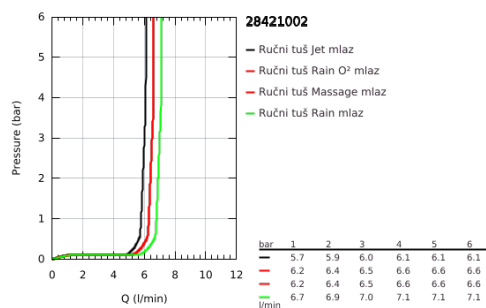

## 28 421 002 TEMPESTA 100 HAND SHOWER 4 SPRAYS

### PRODUCT DESCRIPTION

- Colour: chrome
- vrste mlaza: GROHE Rain O<sup>2</sup>, Rain, Massage, Jet
- 9.5 l/min flow limiter
- GROHE DreamSpray savršen mlaz iz tuša
- GROHE LongLife premaz
- GROHE SpeedClean sistem protiv kamenca
- Inner WaterGuide za duži životni vek
- ShockProof silikonski prsten štiti od oštećenja prouzrokovanih padom tuša
- univerzalni način ugradnje, odgovara svim standardnim crevima za tuš
- prikladno za protočni bojler
- min. preporučeni pritisak 1.0 bar

## 28 421 002 TEMPESTA 100 HAND SHOWER 4 SPRAYS

**SPARE PARTS**, март 2017 – now

1: Filter za nečistoću (Spare part-nr. 0700200M)