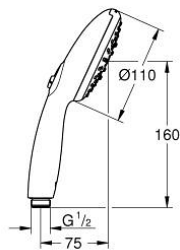

28 419 003 TEMPESTA 110 HAND SHOWER 3 SPRAYS

PRODUCT DESCRIPTION

- Colour: chrome
- vrste mlaza: Rain, Jet, Massage
- maximum flow rate (at 3 bar): 7.4 l/min
- GROHE EcoJoy tehnologija za manju potrošnju vode i savršen protok
- GROHE SmartSwitch - easily rotate the dial to enjoy your preferred spray option
- GROHE DreamSpray savršen mlaz iz tuša
- GROHE LongLife premaz
- GROHE SpeedClean sistem protiv kamenca
- Inner WaterGuide za duži životni vek
- ShockProof silikonski prsten štiti od oštećenja prouzrokovanih padom tuša
- univerzalni način ugradnje, odgovara svim standardnim crevima za tuš
- min. preporučeni pritisak 1.0 bar
- prikladno za protočni bojler
- professional edition

28 419 003 TEMPESTA 110 HAND SHOWER 3 SPRAYS

SPARE PARTS, април 2020 – now

1: Filter za nečistoću (Spare part-nr. 0700200M)