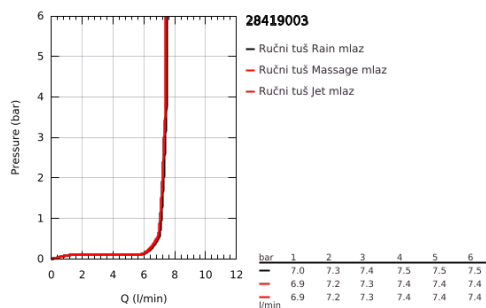

28 419 003 TEMPESTA 110 HAND SHOWER 3 SPRAYS

PRODUCT DESCRIPTION

- Colour: chrome
- vrste mlaza: Rain, Jet, Massage
- maximum flow rate (at 3 bar): 7.4 l/min
- GROHE EcoJoy tehnologija za manju potrošnju vode i savršen protok
- GROHE SmartSwitch - easily rotate the dial to enjoy your preferred spray option
- GROHE DreamSpray savršen mlaz iz tuša
- GROHE LongLife premaz
- GROHE SpeedClean sistem protiv kamenca
- Inner WaterGuide za duži životni vek
- ShockProof silikonski prsten štiti od oštećenja prouzrokovanih padom tuša
- univerzalni način ugradnje, odgovara svim standardnim crevima za tuš
- min. preporučeni pritisak 1.0 bar
- prikladno za protočni bojler
- professional edition

28 419 003 TEMPESTA 110 HAND SHOWER 3 SPRAYS

SPARE PARTS, април 2020 – now

1: Filter za nečistoću (Spare part-nr. 0700200M)