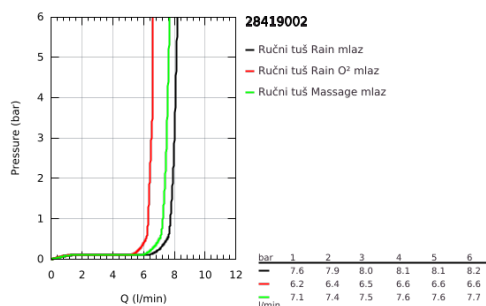

28 419 002 TEMPESTA 100 HAND SHOWER 3 SPRAYS

PRODUCT DESCRIPTION

- Colour: chrome
- vrste mlaza: GROHE Rain O², Rain, Massage
- 9.5 l/min flow limiter
- GROHE DreamSpray savršen mlaz iz tuša
- GROHE LongLife premaz
- GROHE SpeedClean sistem protiv kamenca
- Inner WaterGuide za duži životni vek
- ShockProof silikonski prsten štiti od oštećenja prouzrokovanih padom tuša
- univerzalni način ugradnje, odgovara svim standardnim crevima za tuš
- prikladno za protočni bojler
- min. preporučeni pritisak 1.0 bar

28 419 002 TEMPESTA 100 HAND SHOWER 3 SPRAYS

SPARE PARTS, март 2017 – now

1: Filter za nečistoću (Spare part-nr. 0700200M)