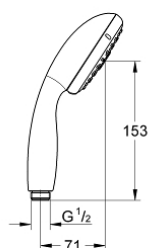

28 419 002 TEMPESTA 100 HAND SHOWER 3 SPRAYS

PRODUCT DESCRIPTION

- Colour: chrome
- vrste mlaza: GROHE Rain O², Rain, Massage
- 9.5 l/min flow limiter
- GROHE DreamSpray savršen mlaz iz tuša
- GROHE LongLife premaz
- GROHE SpeedClean sistem protiv kamenca
- Inner WaterGuide za duži životni vek
- ShockProof silikonski prsten štiti od oštećenja prouzrokovanih padom tuša
- univerzalni način ugradnje, odgovara svim standardnim crevima za tuš
- prikladno za protočni bojler
- min. preporučeni pritisak 1.0 bar

28 419 002 TEMPESTA 100 HAND SHOWER 3 SPRAYS

SPARE PARTS, март 2017 – now

1: Filter za nečistoću (Spare part-nr. 0700200M)