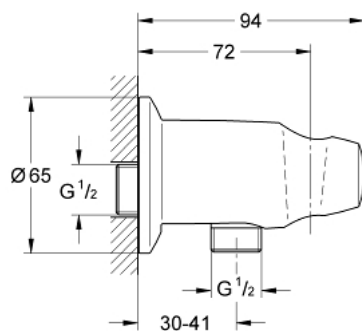

28 406 000 MOVARIO KOLENO ZA TUŠ, 1/2"

PRODUCT DESCRIPTION

- Colour: chrome
- sa držačem za tuš
- zaštićeno protiv povrata vode
- GROHE LongLife premaz

28 406 000 **MOVARIO KOLENO ZA TUŠ, 1/2"**

SPARE PARTS, јануар 2002 – now

1: Nepovratni ventil (Spare part-nr. 08565000)