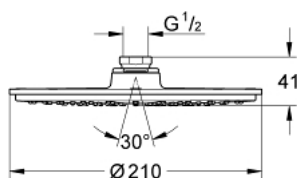

### PRODUCT DESCRIPTION

- Colour: chrome
- vrsta mlaza Rain
- starting at 0.5 bar flow pressure
- maximum flow rate (at 3 bar): 8 l/min
- Ø 210 mm
- material: metal
- 120 mlaznica
- s kuglastim zglobom
- ugao rotacije  $\pm 15^\circ$
- spoj sa navojem 1/2"
- GROHE EcoJoy tehnologija za manju potrošnju vode i savršen protok
- GROHE DreamSpray savršen protok
- GROHE LongLife premaz
- GROHE SpeedClean sistem protiv kamenca