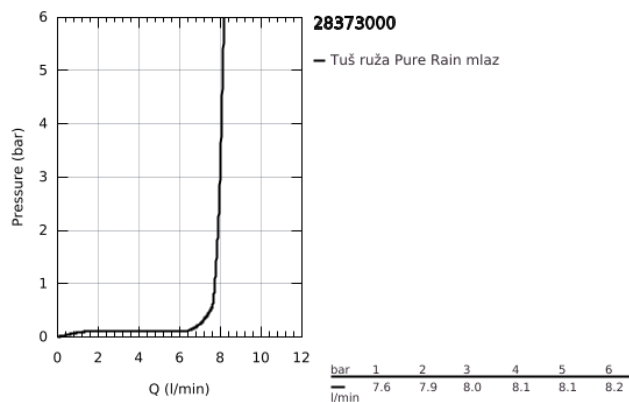

## 28 373 000 RAINSHOWER COSMOPOLITAN 210 NADGLAVNI TUŠ, 1 MLAZ

### PRODUCT DESCRIPTION

- Colour: chrome
- vrsta mlaza Rain
- starting at 0.5 bar flow pressure
- maximum flow rate (at 3 bar): 8 l/min
- Ø 210 mm
- material: metal
- 120 mlaznica
- s kuglastim zglobom
- ugao rotacije  $\pm 15^\circ$
- spoj sa navojem 1/2"
- GROHE EcoJoy tehnologija za manju potrošnju vode i savršen protok
- GROHE DreamSpray savršen protok
- GROHE LongLife premaz
- GROHE SpeedClean sistem protiv kamenca

## 28 373 000 RAINSHOWER COSMOPOLITAN 210 NADGLAVNI TUŠ, 1 MLAZ

**SPARE PARTS**, јануар 2002 – март 2012

1: Set sa rezervnim delovima (Spare part-nr. 45933000)