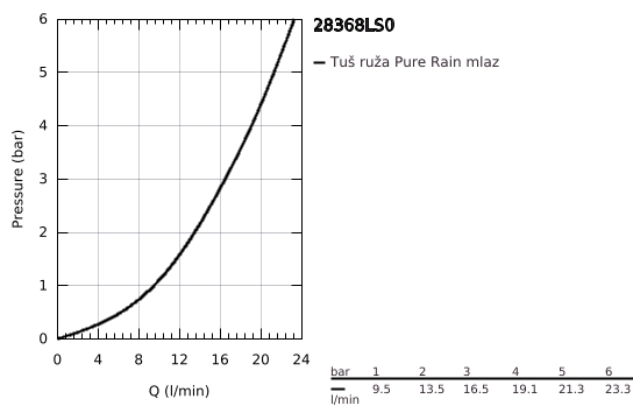

28 368 LS0 RAINSHOWER COSMOPOLITAN 210 NADGLAVNI TUŠ, 1 MLAZ

PRODUCT DESCRIPTION

- Colour: moon white/chrome
- vrsta mlaza Rain
- starting at 0.5 bar flow pressure
- spray plate white
- Ø 210 mm
- material: metal
- s kuglastim zglobov
- ugao rotacije ± 15°
- spoj sa navojem 1/2"
- GROHE DreamSpray savršen protok
- GROHE LongLife premaz
- GROHE SpeedClean sistem protiv kamenca
- prikladno za protočni bojler
- Ovaj se nadglavni tuš smije koristiti samo sa zidnim držačima 28 384, 28 497, 28 576 ili 28 724!
- GROHE LongLife premaz

28 368 LS0 RAINSHOWER COSMOPOLITAN 210 NADGLAVNI TUŠ, 1 MLAZ

SPARE PARTS, септембар 2013 – now

1: Set sa rezervnim delovima (Spare part-nr. 45933000)