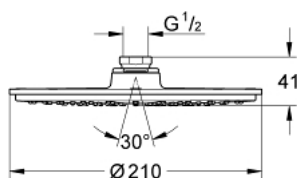

28 368 LS0 RAINSHOWER COSMOPOLITAN 210 NADGLAVNI TUŠ, 1 MLAZ

PRODUCT DESCRIPTION

- Colour: moon white/chrome
- vrsta mlaza Rain
- starting at 0.5 bar flow pressure
- spray plate white
- Ø 210 mm
- material: metal
- s kuglastim zglobov
- ugao rotacije ± 15°
- spoj sa navojem 1/2"
- GROHE DreamSpray savršen protok
- GROHE LongLife premaz
- GROHE SpeedClean sistem protiv kamenca
- prikladno za protočni bojler
- Ovaj se nadglavni tuš smije koristiti samo sa zidnim držačima 28 384, 28 497, 28 576 ili 28 724!
- GROHE LongLife premaz

28 368 LS0 RAINSHOWER COSMOPOLITAN 210 NADGLAVNI TUŠ, 1 MLAZ

SPARE PARTS, септембар 2013 – now

1: Set sa rezervnim delovima (Spare part-nr. 45933000)