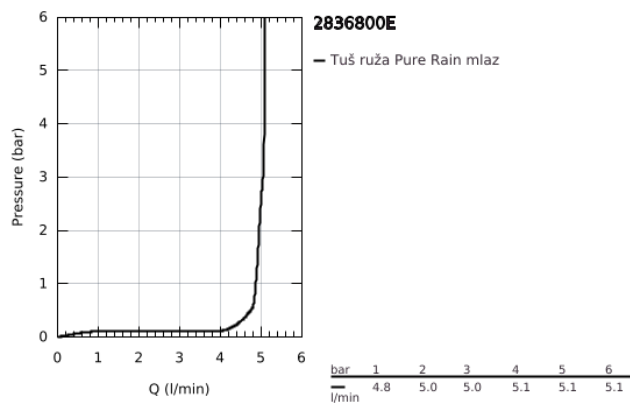

28 368 00E RAINSHOWER COSMOPOLITAN 210 NADGLAVNI TUŠ, 1 MLAZ

PRODUCT DESCRIPTION

- Colour: chrome
- vrsta mlaza Rain
- starting at 0.5 bar flow pressure
- maximum flow rate (at 3 bar): 5 l/min
- Ø 210 mm
- material: metal
- s kuglastim zglobovom
- ugao rotacije ± 15°
- spoj sa navojem 1/2"
- GROHE EcoJoy tehnologija za manju potrošnju vode i savršen protok
- GROHE LongLife premaz
- GROHE SpeedClean sistem protiv kamenca
- prikladno za protočni bojler
- min. preporučeni pritisak 1.0 bar
- Ovaj se nadglavni tuš smije koristiti samo sa zidnim držačima 28 497 ili 28 576!

28 368 00E **RAINSHOWER COSMOPOLITAN 210 NADGLAVNI TUŠ, 1 MLAZ**

SPARE PARTS, октобар 2008 – now

1: Set sa rezervnim delovima (Spare part-nr. 45933000)