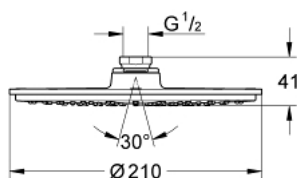

28 368 00E RAINSHOWER COSMOPOLITAN 210 NADGLAVNI TUŠ, 1 MLAZ

PRODUCT DESCRIPTION

- Colour: chrome
- vrsta mlaza Rain
- starting at 0.5 bar flow pressure
- maximum flow rate (at 3 bar): 5 l/min
- Ø 210 mm
- material: metal
- s kuglastim zglobovom
- ugao rotacije ± 15°
- spoj sa navojem 1/2"
- GROHE EcoJoy tehnologija za manju potrošnju vode i savršen protok
- GROHE LongLife premaz
- GROHE SpeedClean sistem protiv kamenca
- prikladno za protočni bojler
- min. preporučeni pritisak 1.0 bar
- Ovaj se nadglavni tuš smije koristiti samo sa zidnim držačima 28 497 ili 28 576!

28 368 00E **RAINSHOWER COSMOPOLITAN 210 NADGLAVNI TUŠ, 1 MLAZ**

SPARE PARTS, октобар 2008 – now

1: Set sa rezervnim delovima (Spare part-nr. 45933000)