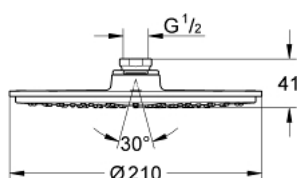

28 368 000 RAINSHOWER COSMOPOLITAN 210 NADGLAVNI TUŠ, 1 MLAZ

PRODUCT DESCRIPTION

- Colour: chrome
- vrsta mlaza Rain
- starting at 0.5 bar flow pressure
- maximum flow rate (at 3 bar): 16.5 l/min
- Ø 210 mm
- material: metal
- s kuglastim zglobovima
- ugao rotacije ± 15°
- spoj sa navojem 1/2"
- GROHE DreamSpray savršen protok
- GROHE LongLife premaz
- GROHE SpeedClean sistem protiv kamenca
- prikladno za protočni bojler
- Ovaj se nadglavni tuš smije koristiti samo sa zidnim držačima 28 384, 28 497, 28 576 ili 28 724!

28 368 000 RAINSHOWER COSMOPOLITAN 210 NADGLAVNI TUŠ, 1 MLAZ

SPARE PARTS, јануар 2002 – now

1: Set sa rezervnim delovima (Spare part-nr. 45933000)