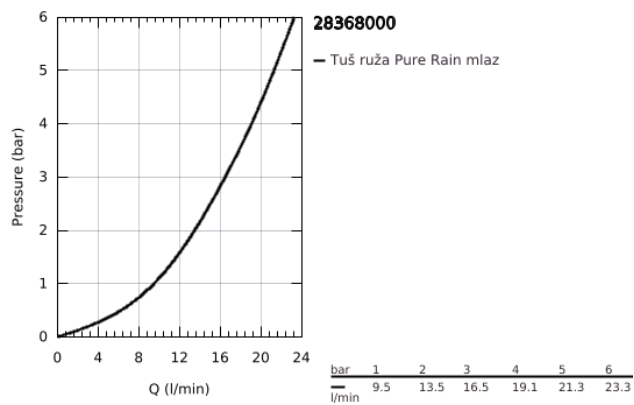

28 368 000 RAINSHOWER COSMOPOLITAN 210 NADGLAVNI TUŠ, 1 MLAZ

PRODUCT DESCRIPTION

- Colour: chrome
- vrsta mlaza Rain
- starting at 0.5 bar flow pressure
- maximum flow rate (at 3 bar): 16.5 l/min
- Ø 210 mm
- material: metal
- s kuglastim zglobovima
- ugao rotacije ± 15°
- spoj sa navojem 1/2"
- GROHE DreamSpray savršen protok
- GROHE LongLife premaz
- GROHE SpeedClean sistem protiv kamenca
- prikladno za protočni bojler
- Ovaj se nadglavni tuš smije koristiti samo sa zidnim držačima 28 384, 28 497, 28 576 ili 28 724!

28 368 000 RAINSHOWER COSMOPOLITAN 210 NADGLAVNI TUŠ, 1 MLAZ

SPARE PARTS, јануар 2002 – now

1: Set sa rezervnim delovima (Spare part-nr. 45933000)