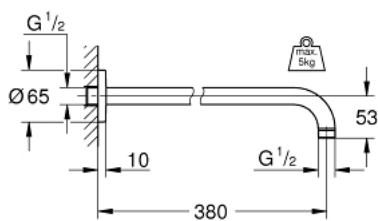

## 28 361 000 RAINSHOWER DRŽAČ TUŠA 380 MM

### PRODUCT DESCRIPTION

- Colour: chrome
- material: metal
- spoj sa navojem 1/2"
- odgovara svim Rainshower nadglavnim tuševima osim za Rainshower 400 mm
- GROHE LongLife premaz
- with circle escutcheon

28 361 000 **RAINSHOWER DRŽAČ TUŠA 380 MM**

**SPARE PARTS**, октобар 2003 – now

1: Rozeta (Spare part-nr. 11741000)