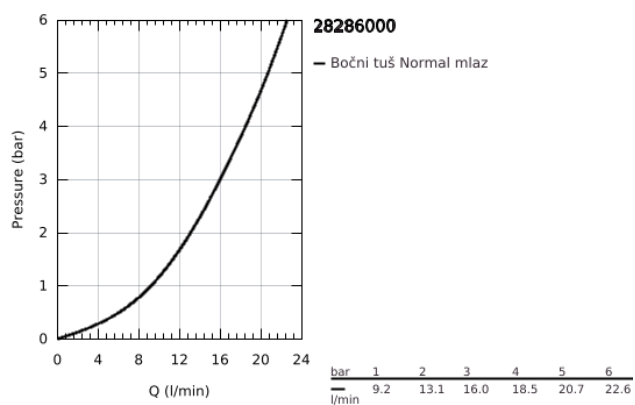

28 286 000 RELEXA 50 SIDE SHOWER 2 SPRAYS

PRODUCT DESCRIPTION

- Colour: chrome
- vrste mlaza: Normal, Jet
- kuglasti zglob
- GROHE LongLife premaz
- GROHE SpeedClean sistem protiv kamenca
- minimalna brzina protoka 4,5 l/min.

28 286 000 RELEXA 50 SIDE SHOWER 2 SPRAYS

SPARE PARTS, јун 2009 – now

- 1: Prednji deo glave tuša (Spare part-nr. 45147000)
- 2: Kontrola količine vode (Spare part-nr. 45148000)
- 3: Rozeta (Spare part-nr. 45174000)