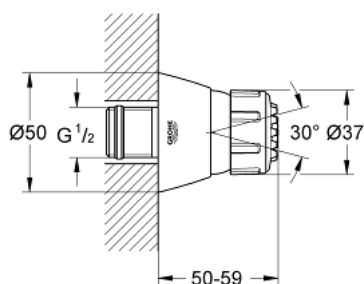

28 286 000 RELEXA 50 SIDE SHOWER 2 SPRAYS

PRODUCT DESCRIPTION

- Colour: chrome
- vrste mlaza: Normal, Jet
- kuglasti zglob
- GROHE LongLife premaz
- GROHE SpeedClean sistem protiv kamenca
- minimalna brzina protoka 4,5 l/min.

28 286 000 RELEXA 50 SIDE SHOWER 2 SPRAYS

SPARE PARTS, јун 2009 – now

- 1: Prednji deo glave tuša (Spare part-nr. 45147000)
- 2: Kontrola količine vode (Spare part-nr. 45148000)
- 3: Rozeta (Spare part-nr. 45174000)