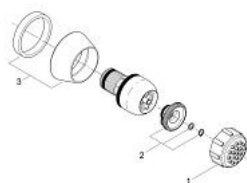

28 286 000 RELEXA 50 SIDE SHOWER 2 SPRAYS

PRODUCT DESCRIPTION

- Colour: chrome
- vrste mlaza: Normal, Jet
- kuglasti zglob
- GROHE LongLife premaz
- GROHE SpeedClean sistem protiv kamenca
- minimalna brzina protoka 4,5 l/min.

28 286 000 RELEXA 50 SIDE SHOWER 2 SPRAYS

SPARE PARTS, јун 2009 – now

- 1: Prednji deo glave tuša (Spare part-nr. 45147000)
- 2: Kontrola količine vode (Spare part-nr. 45148000)
- 3: Rozeta (Spare part-nr. 45174000)