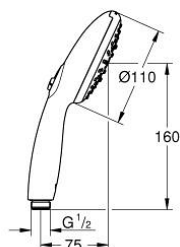

28 261 003 TEMPESTA 110 HAND SHOWER 3 SPRAYS

PRODUCT DESCRIPTION

- Colour: chrome
- vrste mlaza: Rain, Jet, Massage
- maximum flow rate (at 3 bar): 13.5 l/min
- GROHE SmartSwitch - easily rotate the dial to enjoy your preferred spray option
- GROHE DreamSpray savršen mlaz iz tuša
- GROHE LongLife premaz
- GROHE SpeedClean sistem protiv kamenca
- Inner WaterGuide za duži životni vek
- ShockProof silikonski prsten štiti od oštećenja prouzrokovanih padom tuša
- univerzalni način ugradnje, odgovara svim standardnim crevima za tuš
- min. preporučeni pritisak 1.0 bar
- prikladno za protočni bojler
- professional edition

28 261 003 TEMPESTA 110 HAND SHOWER 3 SPRAYS

SPARE PARTS, април 2020 – now

1: Filter za nečistoću (Spare part-nr. 0700200M)