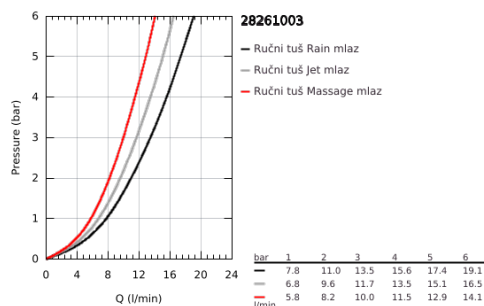

28 261 003 TEMPESTA 110 HAND SHOWER 3 SPRAYS

PRODUCT DESCRIPTION

- Colour: chrome
- vrste mlaza: Rain, Jet, Massage
- maximum flow rate (at 3 bar): 13.5 l/min
- GROHE SmartSwitch - easily rotate the dial to enjoy your preferred spray option
- GROHE DreamSpray savršen mlaz iz tuša
- GROHE LongLife premaz
- GROHE SpeedClean sistem protiv kamenca
- Inner WaterGuide za duži životni vek
- ShockProof silikonski prsten štiti od oštećenja prouzrokovanih padom tuša
- univerzalni način ugradnje, odgovara svim standardnim crevima za tuš
- min. preporučeni pritisak 1.0 bar
- prikladno za protočni bojler
- professional edition

28 261 003 TEMPESTA 110 HAND SHOWER 3 SPRAYS

SPARE PARTS, април 2020 – now

1: Filter za nečistoću (Spare part-nr. 0700200M)