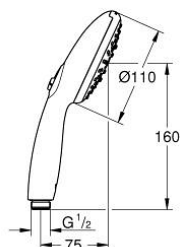

28 261 003 TEMPESTA 110 HAND SHOWER 3 SPRAYS

PRODUCT DESCRIPTION

- Colour: chrome
- vrste mlaza: Rain, Jet, Massage
- maximum flow rate (at 3 bar): 13.5 l/min
- GROHE SmartSwitch - easily rotate the dial to enjoy your preferred spray option
- GROHE DreamSpray savršen mlaz iz tuša
- GROHE LongLife premaz
- GROHE SpeedClean sistem protiv kamenca
- Inner WaterGuide za duži životni vek
- ShockProof silikonski prsten štiti od oštećenja prouzrokovanih padom tuša
- univerzalni način ugradnje, odgovara svim standardnim crevima za tuš
- min. preporučeni pritisak 1.0 bar
- prikladno za protočni bojler
- professional edition

28 261 003 TEMPESTA 110 HAND SHOWER 3 SPRAYS

SPARE PARTS, април 2020 – now

1: Filter za nečistoću (Spare part-nr. 0700200M)