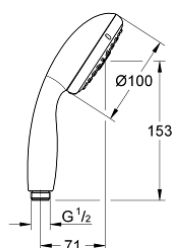

28 261 002 TEMPESTA 100 HAND SHOWER 3 SPRAYS

PRODUCT DESCRIPTION

- Colour: chrome
- vrste mlaza: GROHE Rain O², Rain, Massage
- GROHE DreamSpray savršen mlaz iz tuša
- GROHE LongLife premaz
- GROHE SpeedClean sistem protiv kamenca
- Inner WaterGuide za duži životni vek
- ShockProof silikonski prsten štiti od oštećenja prouzrokovanih padom tuša
- univerzalni način ugradnje, odgovara svim standardnim crevima za tuš
- prikladno za protočni bojler
- min. preporučeni pritisak 1.0 bar

28 261 002 TEMPESTA 100 HAND SHOWER 3 SPRAYS

SPARE PARTS, март 2017 – now

1: Filter za nečistoću (Spare part-nr. 0700200M)