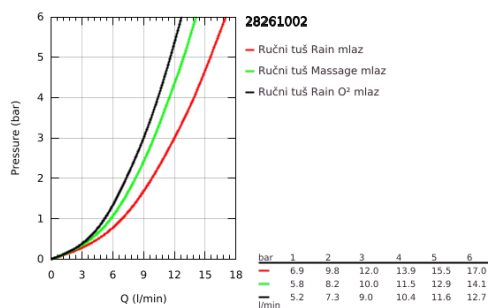

28 261 002 TEMPESTA 100 HAND SHOWER 3 SPRAYS

PRODUCT DESCRIPTION

- Colour: chrome
- vrste mlaza: GROHE Rain O², Rain, Massage
- GROHE DreamSpray savršen mlaz iz tuša
- GROHE LongLife premaz
- GROHE SpeedClean sistem protiv kamenca
- Inner WaterGuide za duži životni vek
- ShockProof silikonski prsten štiti od oštećenja prouzrokovanih padom tuša
- univerzalni način ugradnje, odgovara svim standardnim crevima za tuš
- prikladno za protočni bojler
- min. preporučeni pritisak 1.0 bar

28 261 002 TEMPESTA 100 HAND SHOWER 3 SPRAYS

SPARE PARTS, март 2017 – now

1: Filter za nečistoću (Spare part-nr. 0700200M)