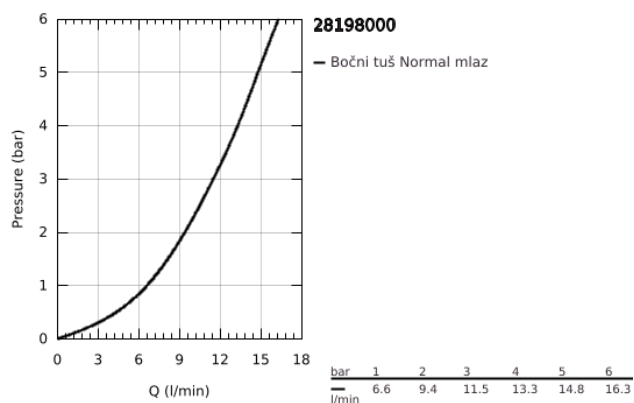

28 198 000 RELEXA 50 BOČNI TUŠ 1 MLAZ

PRODUCT DESCRIPTION

- Colour: chrome
- vrsta mlaza standardni mlaz
- kuglasti zglob
- GROHE LongLife premaz
- GROHE SpeedClean sistem protiv kamenca
- unapred podešeno za brzinu protoka
- unapred podešena brzina protoka od 5-11 l/min.
- minimalna brzina protoka 4,5 l/min.

28 198 000 RELEXA 50 BOČNI TUŠ 1 MLAZ

SPARE PARTS, јануар 1991 – now

1: Prednji deo glave tuša (Spare part-nr. 45661XX0)

2: Rozeta (Spare part-nr. 45662000)