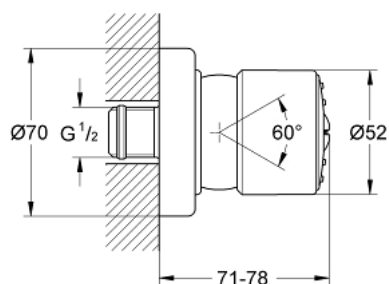

28 198 000 RELEXA 50 BOČNI TUŠ 1 MLAZ

PRODUCT DESCRIPTION

- Colour: chrome
- vrsta mlaza standardni mlaz
- kuglasti zglob
- GROHE LongLife premaz
- GROHE SpeedClean sistem protiv kamenca
- unapred podešeno za brzinu protoka
- unapred podešena brzina protoka od 5-11 l/min.
- minimalna brzina protoka 4,5 l/min.

28 198 000 RELEXA 50 BOČNI TUŠ 1 MLAZ

SPARE PARTS, јануар 1991 – now

1: Prednji deo glave tuša (Spare part-nr. 45661XX0)

2: Rozeta (Spare part-nr. 45662000)