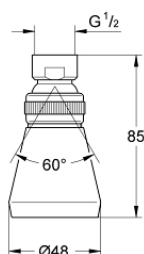

28 094 000 RELEXA PLUS 50 NADGLAVNI TUŠ, 1 MLAZ

PRODUCT DESCRIPTION

- Colour: chrome
- s kuglastim zglobom
- 1/2" priključak
- GROHE LongLife premaz
- podesiva brzina protoka
- bez drške za tuš

28 094 000 RELEXA PLUS 50 NADGLAVNI TUŠ, 1 MLAZ