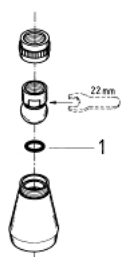

28 094 000 RELEXA PLUS 50 NADGLAVNI TUŠ, 1 MLAZ

PRODUCT DESCRIPTION

- Colour: chrome
- s kuglastim zglobom
- 1/2" priključak
- GROHE LongLife premaz
- podesiva brzina protoka
- bez drške za tuš

28 094 000 RELEXA PLUS 50 NADGLAVNI TUŠ, 1 MLAZ

SPARE PARTS, jаnyap 1980 – now

1: O-prsten (Spare part-nr. 0119800M)

20.06.90 02.03.95
Neuhaus Klostat.
28.099

28.094