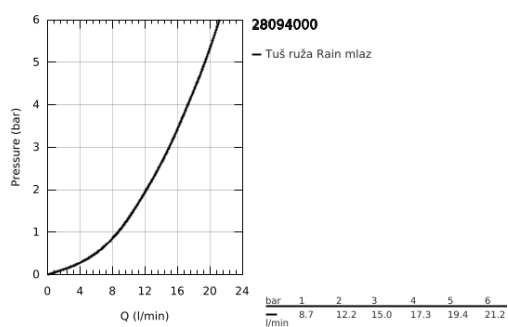

28 094 000 RELEXA PLUS 50 NADGLAVNI TUŠ, 1 MLAZ

PRODUCT DESCRIPTION

- Colour: chrome
- s kuglastim zglobom
- 1/2" priključak
- GROHE LongLife premaz
- podesiva brzina protoka
- bez drške za tuš

28 094 000 RELEXA PLUS 50 NADGLAVNI TUŠ, 1 MLAZ