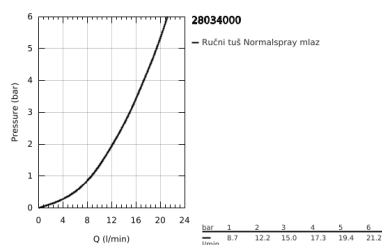

28 034 000 SENA STICK HAND SHOWER 1 SPRAY

PRODUCT DESCRIPTION

- Colour: chrome
- vrsta mlaza standardni mlaz
- material: metal
- GROHE DreamSpray savršen mlaz iz tuša
- GROHE LongLife premaz
- GROHE SpeedClean sistem protiv kamenca
- Inner WaterGuide za duži životni vek
- univerzalni način ugradnje, odgovara svim standardnim crevima za tuš