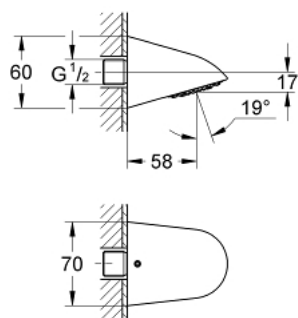

28 002 000 RELEXA 70 SPORTSKI NADGLAVNI TUŠ

PRODUCT DESCRIPTION

- Colour: chrome
- niska emisija aerosola
- čvrsti, liveni model
- zaštićen od krađe
- spoj sa navojem 1/2"
- projekcije 58 mm
- limitator protoka 9 l/min. i 12 l/min.
- GROHE DreamSpray savršen mlaz iz tuša
- GROHE LongLife premaz
- GROHE SpeedClean sistem protiv kamenca
- Inner WaterGuide za duži životni vek
- tip dizajna E
- cevni spoj s utičnicom za zidno spajanje
- min. preporučeni pritisak 1.0 bar

28 002 000 RELEXA 70 SPORTSKI NADGLAVNI TUŠ

SPARE PARTS, јун 2008 – now

1: Prednji deo glave tuša (Spare part-nr. 48011000)

2: Limitator protoka (Spare part-nr. 4211400M)

3: Limitator protoka (Spare part-nr. 4211500M)