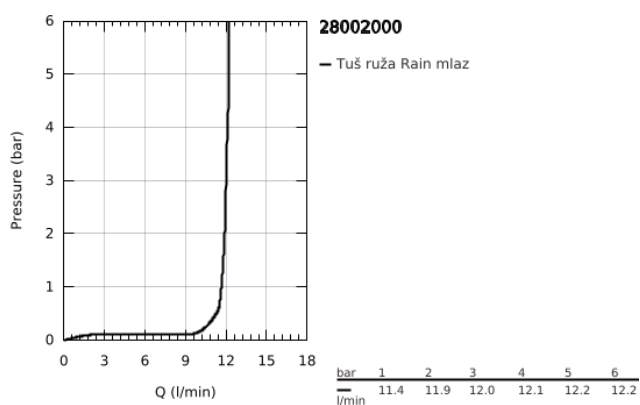

28 002 000 RELEXA 70 SPORTSKI NADGLAVNI TUŠ

PRODUCT DESCRIPTION

- Colour: chrome
- niska emisija aerosola
- čvrsti, liveni model
- zaštićen od krađe
- spoj sa navojem 1/2"
- projekcije 58 mm
- limitator protoka 9 l/min. i 12 l/min.
- GROHE DreamSpray savršen mlaz iz tuša
- GROHE LongLife premaz
- GROHE SpeedClean sistem protiv kamenca
- Inner WaterGuide za duži životni vek
- tip dizajna E
- cevni spoj s utičnicom za zidno spajanje
- min. preporučeni pritisak 1.0 bar

28 002 000 RELEXA 70 SPORTSKI NADGLAVNI TUŠ

SPARE PARTS, јун 2008 – now

1: Prednji deo glave tuša (Spare part-nr. 48011000)

2: Limitator protoka (Spare part-nr. 4211400M)

3: Limitator protoka (Spare part-nr. 4211500M)