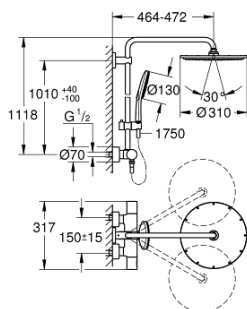

27 968 001 RAINSHOWER SMARTACTIVE 310 TUŠ SISTEM SA TERMOSTATOM ZA ZIDNU INSTALACIJU

PRODUCT DESCRIPTION

- Colour: chrome
- sastoji se od:
 - horizontalna zaokretna drška za nadglavni tuš 450 mm
 - spoljni termostat sa Aquadimmer funkcijom
 - omogućava promenu između:
 - nadglavni tuš Rainshower Cosmopolitan 310
 - maximum flow rate (at 3 bar): 9.5 l/min
 - material: metal
 - s kuglastim zglobovima
 - ugao rotacije $\pm 15^\circ$
 - hand shower Rainshower SmartActive 130
 - maximum flow rate (at 3 bar): 8.5 l/min
 - podesiv po visini uz pomoć klizača
 - Silverflex shower hose 1750 mm
 - maximum flow rate system (at 3 bar): 9.5 l/min
- GROHE TurboStat kompaktni mešač sa voskiranim termoelementom
- GROHE EcoJoy tehnologija za manju potrošnju vode i savršen protok
- GROHE SafeStop na 38°C
- GROHE SafeStop Plus optional temperature limiter at 43°C included
- GROHE CoolTouch bez rizika od opekline
- GROHE DreamSpray savršen mlaz iz tuša
- GROHE SmartTip showering spray selection via push of a ring
- GROHE LongLife premaz
- Flexible Installation - 1 adjustable bracket for existing drill holes
- GROHE SpeedClean sistem protiv kamenca
- prikladno za protočne bojlere od 18 kW/h
- min. brzina protoka 5 l/min.