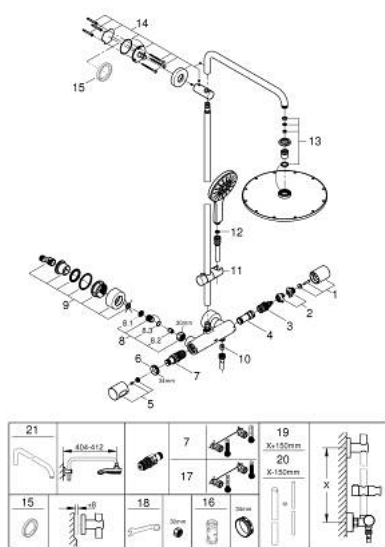

27 968 001 RAINSHOWER SMARTACTIVE 310 TUŠ SISTEM SA TERMOSTATOM ZA ZIDNU INSTALACIJU

SPARE PARTS, аврџст 2018 – now

- 1: Ručica aquadimmer (Spare part-nr. 47804000)
 - 2: Stop (Spare part-nr. 47723000)
 - 3: Aquadimmer (Spare part-nr. 47364000)
 - 4: Protok vode (Spare part-nr. 47887000)
 - 5: Ručica sa temperaturnom skalom (Spare part-nr. 47811000)
 - 6: Prsten armature (Spare part-nr. 47743000)
 - 7: Termostatski kompaktni mešač 1/2" (Spare part-nr. 47439000)
 - 8: Nepovratni ventil (Spare part-nr. 47189000)
 - 8.1: Filter za nečistoće (Spare part-nr. 0726400M)
 - 8.2: Nepovratni ventil (Spare part-nr. 08565000)
 - 8.3: O-prsten $\varnothing 17 \times \varnothing 2$ (Spare part-nr. 0305500M)
 - 9: S-spojnica (Spare part-nr. 12693000)
 - 10: Nepovratni ventil (Spare part-nr. 08565000)
 - 11: Klizač za tuša (Spare part-nr. 12140000)
 - 12: Filter za nečistoću (Spare part-nr. 0700200M)
 - 13: Set sa rezervnim delovima (Spare part-nr. 45933000)
 - 14: Držač tuš šipke (Spare part-nr. 48279000)
 - 15: Kompenzaciona ploča (Spare part-nr. 27180000)*
 - 16: Gedor ključ (Spare part-nr. 19332000)*
 - 17: GROHE TurboStat cartridge 1/2" (Spare part-nr. 47175000)*
 - 18: Specijalni ključ (Spare part-nr. 19377000)*
 - 19: Tuš sistem za modifikaciju cevi (Spare part-nr. 48053000)*
 - 20: Tuš sistem za modifikaciju cevi (Spare part-nr. 48054000)*
 - 21: Držač tuša za tuš sisteme (Spare part-nr. 14047000)*
- * Optional accessories