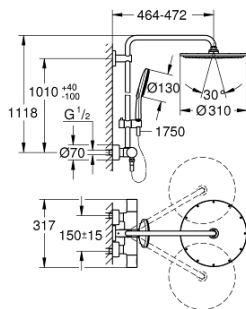

27 968 001 RAINSHOWER SMARTACTIVE 310 TUŠ SISTEM SA TERMOSTATOM ZA ZIDNU INSTALACIJU

PRODUCT DESCRIPTION

- Colour: chrome
- sastoji se od:
 - horizontalna zaokretna drška za nadglavni tuš 450 mm
 - spoljni termostat sa Aquadimmer funkcijom
 - omogućava promenu između:
 - nadglavni tuš Rainshower Cosmopolitan 310
 - maximum flow rate (at 3 bar): 9.5 l/min
 - material: metal
 - s kuglastim zglobovima
 - ugao rotacije $\pm 15^\circ$
 - hand shower Rainshower SmartActive 130
 - maximum flow rate (at 3 bar): 8.5 l/min
 - podesiv po visini uz pomoć klizača
 - Silverflex shower hose 1750 mm
 - maximum flow rate (at 3 bar): 9.5 l/min
- GROHE TurboStat kompaktni mešač sa voskiranim termoelementom
- GROHE SafeStop na 38°C
- GROHE SafeStop Plus optional temperature limiter at 43°C included
- GROHE CoolTouch bez rizika od opekline
- GROHE DreamSpray savršen mlaz iz tuša
- GROHE SmartTip showering spray selection via push of a ring
- GROHE LongLife premaz
- Flexible Installation - 1 adjustable bracket for existing drill holes
- GROHE SpeedClean sistem protiv kamenca
- prikladno za protočne bojlere od 18 kW/h
- min. brzina protoka 5 l/min.