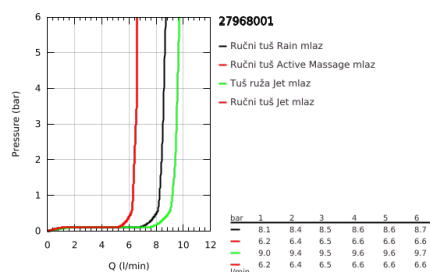

27 968 001 RAINSHOWER SMARTACTIVE 310 TUŠ SISTEM SA TERMOSTATOM ZA ZIDNU INSTALACIJU

PRODUCT DESCRIPTION

- Colour: chrome
- sastoji se od:
 - horizontalna zaokretna drška za nadglavni tuš 450 mm
 - spoljni termostat sa Aquadimmer funkcijom
 - omogućava promenu između:
 - nadglavni tuš Rainshower Cosmopolitan 310
 - maximum flow rate (at 3 bar): 9.5 l/min
 - material: metal
 - s kuglastim zglobovima
 - ugao rotacije $\pm 15^\circ$
 - hand shower Rainshower SmartActive 130
 - maximum flow rate (at 3 bar): 8.5 l/min
 - podesiv po visini uz pomoć klizača
 - Silverflex shower hose 1750 mm
 - maximum flow rate system (at 3 bar): 9.5 l/min
- GROHE TurboStat kompaktni mešač sa voskiranim termoelementom
- GROHE EcoJoy tehnologija za manju potrošnju vode i savršen protok
- GROHE SafeStop na 38°C
- GROHE SafeStop Plus optional temperature limiter at 43°C included
- GROHE CoolTouch bez rizika od opekline
- GROHE DreamSpray savršen mlaz iz tuša
- GROHE SmartTip showering spray selection via push of a ring
- GROHE LongLife premaz
- Flexible Installation - 1 adjustable bracket for existing drill holes
- GROHE SpeedClean sistem protiv kamenca
- prikladno za protočne bojlere od 18 kW/h
- min. brzina protoka 5 l/min.