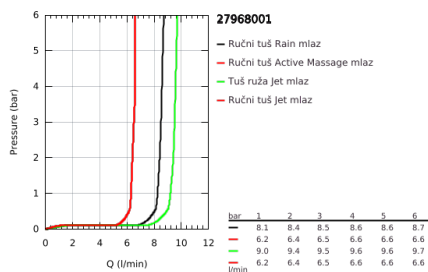

27 968 001 RAINSHOWER SMARTACTIVE 310 TUŠ SISTEM SA TERMOSTATOM ZA ZIDNU INSTALACIJU

PRODUCT DESCRIPTION

- Colour: chrome
- sastoji se od:
 - horizontalna zaokretna drška za nadglavni tuš 450 mm
 - spoljni termostat sa Aquadimmer funkcijom
 - omogućava promenu između:
 - nadglavni tuš Rainshower Cosmopolitan 310
 - maximum flow rate (at 3 bar): 9.5 l/min
 - material: metal
 - s kuglastim zglobovima
 - ugao rotacije $\pm 15^\circ$
 - hand shower Rainshower SmartActive 130
 - maximum flow rate (at 3 bar): 8.5 l/min
 - podesiv po visini uz pomoć klizača
 - Silverflex shower hose 1750 mm
 - maximum flow rate (at 3 bar): 9.5 l/min
- GROHE TurboStat kompaktni mešač sa voskiranim termoelementom
- GROHE SafeStop na 38°C
- GROHE SafeStop Plus optional temperature limiter at 43°C included
- GROHE CoolTouch bez rizika od opekline
- GROHE DreamSpray savršen mlaz iz tuša
- GROHE SmartTip showering spray selection via push of a ring
- GROHE LongLife premaz
- Flexible Installation - 1 adjustable bracket for existing drill holes
- GROHE SpeedClean sistem protiv kamenca
- prikladno za protočne bojlere od 18 kW/h
- min. brzina protoka 5 l/min.