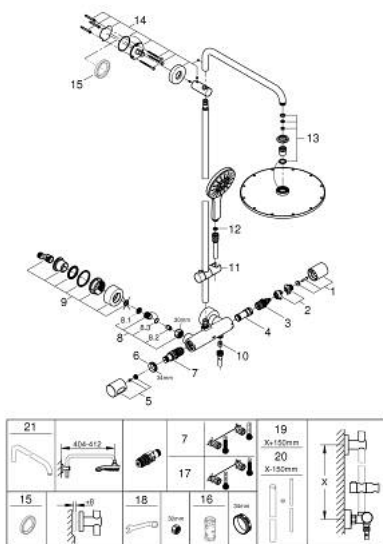

27 968 001 RAINSHOWER SMARTACTIVE 310 TUŠ SISTEM SA TERMOSTATOM ZA ZIDNU INSTALACIJU

SPARE PARTS, аврџст 2018 – now

- 1: Ručica aquadimmer (Spare part-nr. 47804000)
 - 2: Stop (Spare part-nr. 47723000)
 - 3: Aquadimmer (Spare part-nr. 47364000)
 - 4: Protok vode (Spare part-nr. 47887000)
 - 5: Ručica sa temperaturnom skalom (Spare part-nr. 47811000)
 - 6: Prsten armature (Spare part-nr. 47743000)
 - 7: Termostatski kompaktni mešač 1/2" (Spare part-nr. 47439000)
 - 8: Nepovratni ventil (Spare part-nr. 47189000)
 - 8.1: Filter za nečistoće (Spare part-nr. 0726400M)
 - 8.2: Nepovratni ventil (Spare part-nr. 08565000)
 - 8.3: O-prsten $\varnothing 17 \times \varnothing 2$ (Spare part-nr. 0305500M)
 - 9: S-spojnica (Spare part-nr. 12693000)
 - 10: Nepovratni ventil (Spare part-nr. 08565000)
 - 11: Klizač za tuša (Spare part-nr. 12140000)
 - 12: Filter za nečistoću (Spare part-nr. 0700200M)
 - 13: Set sa rezervnim delovima (Spare part-nr. 45933000)
 - 14: Držač tuš šipke (Spare part-nr. 48279000)
 - 15: Kompenzaciona ploča (Spare part-nr. 27180000)*
 - 16: Gedor ključ (Spare part-nr. 19332000)*
 - 17: GROHE TurboStat cartridge 1/2" (Spare part-nr. 47175000)*
 - 18: Specijalni ključ (Spare part-nr. 19377000)*
 - 19: Tuš sistem za modifikaciju cevi (Spare part-nr. 48053000)*
 - 20: Tuš sistem za modifikaciju cevi (Spare part-nr. 48054000)*
 - 21: Držač tuša za tuš sisteme (Spare part-nr. 14047000)*
- * Optional accessories