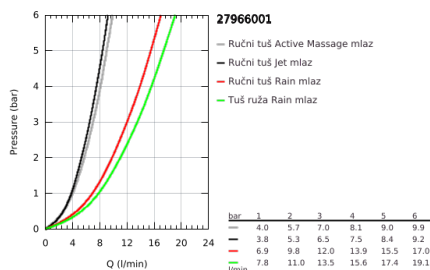

27 966 001 RAINSHOWER SMARTACTIVE 310 TUŠ SISTEM SA TERMOSTATOM ZA ZIDNU INSTALACIJU

PRODUCT DESCRIPTION

- Colour: chrome
- sastoji se od:
 - horizontalna zaokretna drška za nadglavni tuš 450 mm
 - spoljni termostat sa Aquadimmer funkcijom
 - omogućava promenu između:
 - Rainshower Cosmopolitan 310 head shower
 - maximum flow rate (at 3 bar): 13.5 l/min
 - material: metal
 - s kuglastim zglobovima
 - ugao rotacije $\pm 15^\circ$
 - Rainshower SmartActive 130 hand shower 3 sprays
 - maximum flow rate (at 3 bar): 12 l/min
 - podesiv po visini uz pomoć klizača
 - Silverflex shower hose 1750 mm
 - GROHE TurboStat kompaktni mešač sa voskiranom termoelementom
 - GROHE SafeStop na 38°C
 - GROHE SafeStop Plus optional temperature limiter at 43°C included
 - GROHE CoolTouch bez rizika od opekline
 - GROHE DreamSpray savršen mlaz iz tuša
 - GROHE SmartTip showering spray selection via push of a ring
 - GROHE LongLife premaz
 - Flexible Installation - 1 adjustable bracket for existing drill holes
 - GROHE SpeedClean sistem protiv kamenca
 - prikladno za protočne bojlere od 18 kW/h
 - min. brzina protoka 5 l/min.