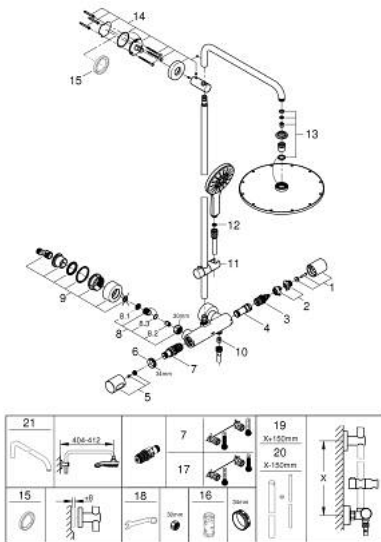

27 966 001 RAINSHOWER SMARTACTIVE 310 TUŠ SISTEM SA TERMOSTATOM ZA ZIDNU INSTALACIJU

SPARE PARTS, аврџст 2018 – now

- 1: Ručica aquadimmer (Spare part-nr. 47804000)
- 2: Stop (Spare part-nr. 47723000)
- 3: Aquadimmer (Spare part-nr. 47364000)
- 4: Protok vode (Spare part-nr. 47887000)
- 5: Ručica sa temperaturnom skalom (Spare part-nr. 47811000)
- 6: Prsten armature (Spare part-nr. 47743000)
- 7: Termostatski kompaktni mešač 1/2" (Spare part-nr. 47439000)
- 8: Nepovratni ventil (Spare part-nr. 47189000)
- 8.1: Filter za nečistoće (Spare part-nr. 0726400M)
- 8.2: Nepovratni ventil (Spare part-nr. 08565000)
- 8.3: O-prsten $\varnothing 17 \times \varnothing 2$ (Spare part-nr. 0305500M)
- 9: S-spojnica (Spare part-nr. 12693000)
- 10: Nepovratni ventil (Spare part-nr. 08565000)
- 11: Klizač za tuša (Spare part-nr. 12140000)
- 12: Filter za nečistoću (Spare part-nr. 0700200M)
- 13: Set sa rezervnim delovima (Spare part-nr. 45933000)
- 14: Držač tuš šipke (Spare part-nr. 48279000)
- 15: Kompenzaciona ploča (Spare part-nr. 27180000)*
- 16: Gedor ključ (Spare part-nr. 19332000)*
- 17: GROHE TurboStat cartridge 1/2" (Spare part-nr. 47175000)*
- 18: Specijalni ključ (Spare part-nr. 19377000)*
- 19: Tuš sistem za modifikaciju cevi (Spare part-nr. 48053000)*
- 20: Tuš sistem za modifikaciju cevi (Spare part-nr. 48054000)*
- 21: Držač tuša za tuš sisteme (Spare part-nr. 14047000)*