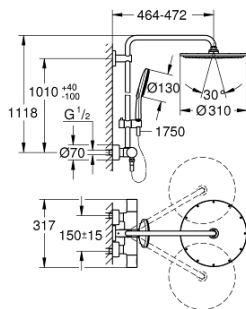

27 966 001 RAINSHOWER SMARTACTIVE 310 TUŠ SISTEM SA TERMOSTATOM ZA ZIDNU INSTALACIJU

PRODUCT DESCRIPTION

- Colour: chrome
- sastoji se od:
 - horizontalna zaokretna drška za nadglavni tuš 450 mm
 - spoljni termostat sa Aquadimmer funkcijom
 - omogućava promenu između:
 - Rainshower Cosmopolitan 310 head shower
 - maximum flow rate (at 3 bar): 13.5 l/min
 - material: metal
 - s kuglastim zglobovima
 - ugao rotacije $\pm 15^\circ$
 - Rainshower SmartActive 130 hand shower 3 sprays
 - maximum flow rate (at 3 bar): 12 l/min
 - podesiv po visini uz pomoć klizača
 - Silverflex shower hose 1750 mm
 - GROHE TurboStat kompaktni mešač sa voskiranom termoelementom
 - GROHE SafeStop na 38°C
 - GROHE SafeStop Plus optional temperature limiter at 43°C included
 - GROHE CoolTouch bez rizika od opekline
 - GROHE DreamSpray savršen mlaz iz tuša
 - GROHE SmartTip showering spray selection via push of a ring
 - GROHE LongLife premaz
 - Flexible Installation - 1 adjustable bracket for existing drill holes
 - GROHE SpeedClean sistem protiv kamenca
 - prikladno za protočne bojlere od 18 kW/h
 - min. brzina protoka 5 l/min.