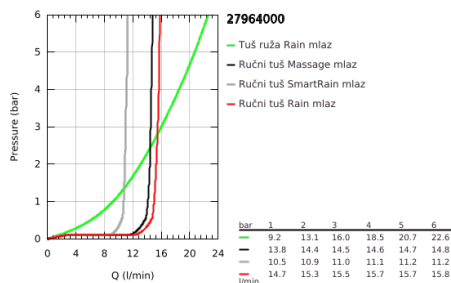

27 964 000 EUPHORIA SYSTEM 210 TUŠ SISTEM SA TERMOSTATOM ZA ZIDNU INSTALACIJU

PRODUCT DESCRIPTION

- Colour: chrome
- sastoji se od:
 - horizontalna zaokretna drška za nadglavni tuš 450 mm
 - spoljni termostat sa Aquadimmer funkcijom
 - omogućava promenu između:
 - metalni nadglavni tuš Rainshower Cosmopolitan 210 (28 368 000)
 - vrsta mlaza Rain
 - maximum flow rate (at 3 bar): 16 l/min
 - s kuglastim zglobovima
 - ugao rotacije $\pm 15^\circ$
 - ručni tuš Euphoria 110 Massage (27 221 000)
 - vrste mlaza: Rain, Massage, SmartRain
 - maximum flow rate (at 3 bar): 15.5 l/min
 - podesiv po visini uz pomoć klizača
 - Silverflex crevo za tuš 1750 mm 1/2" x 1/2" (28 388 000)
 - maximum flow rate system (at 3 bar): 16 l/min
 - min. brzina protoka 5 l/min.
- GROHE TurboStat kompaktni mešač sa voskiranim termoelementom
- GROHE SafeStop na 38°C
- GROHE SafeStop Plus optional temperature limiter at 43°C included
- GROHE MetalGrip ergonomska metalna ručica
- GROHE DreamSpray savršen mlaz iz tuša
- GROHE LongLife premaz
- GROHE SpeedClean sistem protiv kamenca
- Inner WaterGuide za duži životni vek
- TwistStop za zaštitu creva od uvrtanja
- prikladno za protočne bojlere od 18 kW/h
- optional upgrade: GROHE EasyReach tray (26 362), sold separately