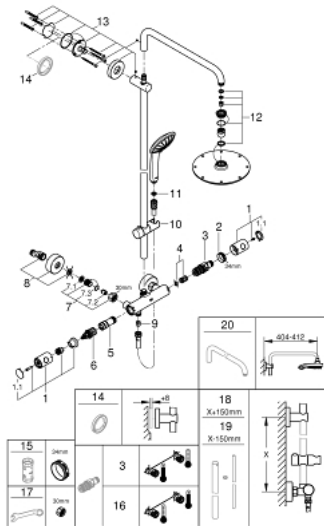

27 964 000 EUPHORIA SYSTEM 210 TUŠ SISTEM SA TERMOSTATOM ZA ZIDNU INSTALACIJU

SPARE PARTS, jyl 2017 – now

- 1: Metalna ručica 1/2" (Spare part-nr. 47984000)
- 1.1: Pokrovna kapica (Spare part-nr. 6458500M)
- 2: Prsten armature (Spare part-nr. 47743000)
- 3: Termostatski kompaktni mešač 1/2" (Spare part-nr. 47439000)
- 4: Sundeš za kupanje (Spare part-nr. 47398000)
- 5: Protok vode (Spare part-nr. 47751000)
- 6: Aquadimmer (Spare part-nr. 12433000)
- 7: Nepovratni ventil (Spare part-nr. 47189000)
- 7.1: Filter za nečistoće (Spare part-nr. 0726400M)
- 7.2: Nepovratni ventil (Spare part-nr. 08565000)
- 7.3: O-prsten $\varnothing 17 \times \varnothing 2$ (Spare part-nr. 0305500M)
- 8: S-spojnica (Spare part-nr. 12662000)
- 9: Nepovratni ventil (Spare part-nr. 08565000)
- 10: Klizač za tuša (Spare part-nr. 12140000)
- 11: Filter za nečistoću (Spare part-nr. 0700200M)
- 12: Set sa rezervnim delovima (Spare part-nr. 45933000)
- 13: Držač tuš šipke (Spare part-nr. 48279000)
- 14: Kompenzaciona ploča (Spare part-nr. 27180000)*
- 15: Gedor ključ (Spare part-nr. 19332000)*
- 16: GROHE TurboStat cartridge 1/2" (Spare part-nr. 47175000)*
- 17: Specijalni ključ (Spare part-nr. 19377000)*
- 18: Tuš sistem za modifikaciju cevi (Spare part-nr. 48053000)*
- 19: Tuš sistem za modifikaciju cevi (Spare part-nr. 48054000)*
- 20: Držač tuša za tuš sisteme (Spare part-nr. 14047000)*