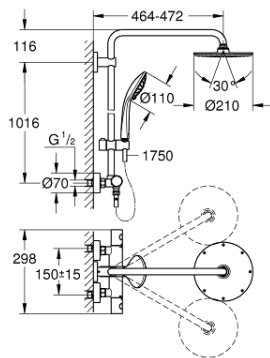

27 964 000 EUPHORIA SYSTEM 210 TUŠ SISTEM SA TERMOSTATOM ZA ZIDNU INSTALACIJU

PRODUCT DESCRIPTION

- Colour: chrome
- sastoji se od:
  - horizontalna zaokretna drška za nadglavni tuš 450 mm
  - spoljni termostat sa Aquadimmer funkcijom
  - omogućava promenu između:
    - metalni nadglavni tuš Rainshower Cosmopolitan 210 (28 368 000)
    - vrsta mlaza Rain
    - maximum flow rate (at 3 bar): 16 l/min
  - s kuglastim zglobovima
  - ugao rotacije $\pm 15^\circ$
  - ručni tuš Euphoria 110 Massage (27 221 000)
  - vrste mlaza: Rain, Massage, SmartRain
  - maximum flow rate (at 3 bar): 15.5 l/min
  - podesiv po visini uz pomoć klizača
  - Silverflex crevo za tuš 1750 mm 1/2" x 1/2" (28 388 000)
  - maximum flow rate system (at 3 bar): 16 l/min
  - min. brzina protoka 5 l/min.
- GROHE TurboStat kompaktni mešač sa voskiranim termoelementom
- GROHE SafeStop na 38°C
- GROHE SafeStop Plus optional temperature limiter at 43°C included
- GROHE MetalGrip ergonomska metalna ručica
- GROHE DreamSpray savršen mlaz iz tuša
- GROHE LongLife premaz
- GROHE SpeedClean sistem protiv kamenca
- Inner WaterGuide za duži životni vek
- TwistStop za zaštitu creva od uvrtanja
- prikladno za protočne bojlere od 18 kW/h
- optional upgrade: GROHE EasyReach tray (26 362), sold separately