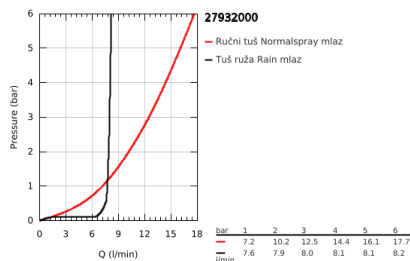

## 27 932 000 EUPHORIA SYSTEM 150 SHOWER SYSTEM WITH THERMOSTATIC MIXER FOR WALL MOUNTING

### PRODUCT DESCRIPTION

- Colour: chrome
- sastoji se od:
  - horizontalna zaokretna drška za nadglavni tuš 450 mm
  - spoljni termostat sa Aquadimmer funkcijom
  - omogućava promenu između:
    - vrsta mlaza Rain
    - tuš crijevo VitalioFlex Silver 1750 mm (27 506 000)
    - maximum flow rate (at 3 bar): 8 l/min
    - s kuglastim zglobovima, ugao rotacije  $\pm 12^\circ$
    - ručni tuš Euphoria Cube Stick (27 698 000)
    - maximum flow rate (at 3 bar): 12.5 l/min
    - podesiv po visini uz pomoć klizača
  - Silverflex crevo za tuš 1750 mm 1/2" x 1/2" (28 388 000)
  - maximum flow rate system (at 3 bar): 12.5 l/min
  - GROHE TurboStat kompaktni mešač sa voskiranim termoelementom
  - GROHE EcoJoy tehnologija za manju potrošnju vode i savršen protok
  - GROHE SafeStop na 38°C
  - GROHE SafeStop Plus optional temperature limiter at 43°C included
  - GROHE DreamSpray savršen mlaz iz tuša
  - GROHE LongLife premaz
  - GROHE SpeedClean sistem protiv kamenca
  - Inner WaterGuide za duži životni vek
  - TwistStop za zaštitu creva od uvrtanja
  - prikladno za protočne bojlere od 18 kW/h
  - min. brzina protoka 5 l/min.
  - optional upgrade: GROHE EasyReach tray (26 362), sold separately