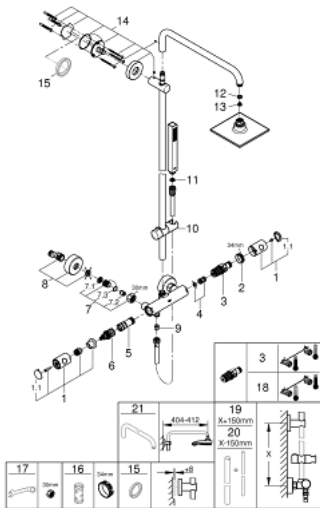

27 932 000 EUPHORIA SYSTEM 150 SHOWER SYSTEM WITH THERMOSTATIC MIXER FOR WALL MOUNTING

SPARE PARTS, jyl 2017 – now

1. 1: Metalna ručica 1/2" (Spare part-nr. 47984000)
   - 1.1: Pokrovna kapica (Spare part-nr. 6458500M)
   - 2: Prsten armature (Spare part-nr. 47743000)
   - 3: Termostatski kompaktni mešač 1/2" (Spare part-nr. 47439000)
   - 4: Sundeš za kupanje (Spare part-nr. 47398000)
   - 5: Protok vode (Spare part-nr. 47751000)
   - 6: Aquadimmer (Spare part-nr. 12433000)
   - 7: Nepovratni ventil (Spare part-nr. 47189000)
   - 7.1: Filter za nečistoće (Spare part-nr. 0726400M)
   - 7.2: Nepovratni ventil (Spare part-nr. 08565000)
   - 7.3: O-prsten $\varnothing 17 \times \varnothing 2$ (Spare part-nr. 0305500M)
   - 8: S-spojnica (Spare part-nr. 12662000)
   - 9: Nepovratni ventil (Spare part-nr. 08565000)
   - 10: Klizač za tuša (Spare part-nr. 12140000)
   - 11: Filter za nečistoću (Spare part-nr. 0700200M)
   - 12: Dichtung od fiber vlakna poluprečnika $\varnothing 18,5 \times \varnothing 12 \times 2$ (Spare part-nr. 0138900M)
   - 13: Filter za nečistoću (Spare part-nr. 0676800M)
   - 14: Držač tuš šipke (Spare part-nr. 48279000)
   - 15: Kompenzaciona ploča (Spare part-nr. 27180000)*
   - 16: Gedor ključ (Spare part-nr. 19332000)*
   - 17: Specijalni ključ (Spare part-nr. 19377000)*
   - 18: GROHE TurboStat cartridge 1/2" (Spare part-nr. 47175000)*
   - 19: Tuš sistem za modifikaciju cevi (Spare part-nr. 48053000)*
   - 20: Tuš sistem za modifikaciju cevi (Spare part-nr. 48054000)*
   - 21: Držač tuša za tuš sisteme (Spare part-nr. 14047000)*
2. Optional accessories