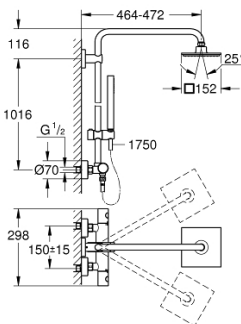

### PRODUCT DESCRIPTION

- Colour: chrome
- sastoji se od:
  - horizontalna zaokretna drška za nadglavni tuš 450 mm
  - spoljni termostat sa Aquadimmer funkcijom
  - omogućava promenu između:
    - vrsta mlaza Rain
    - tuš crijevo VitalioFlex Silver 1750 mm (27 506 000)
    - maximum flow rate (at 3 bar): 8 l/min
    - s kuglastim zglobovima, ugao rotacije  $\pm 12^\circ$
    - ručni tuš Euphoria Cube Stick (27 698 000)
    - maximum flow rate (at 3 bar): 12.5 l/min
    - podesiv po visini uz pomoć klizača
  - Silverflex crevo za tuš 1750 mm 1/2" x 1/2" (28 388 000)
  - maximum flow rate system (at 3 bar): 12.5 l/min
  - GROHE TurboStat kompaktni mešač sa voskiranim termoelementom
  - GROHE EcoJoy tehnologija za manju potrošnju vode i savršen protok
  - GROHE SafeStop na 38°C
  - GROHE SafeStop Plus optional temperature limiter at 43°C included
  - GROHE DreamSpray savršen mlaz iz tuša
  - GROHE LongLife premaz
  - GROHE SpeedClean sistem protiv kamenca
  - Inner WaterGuide za duži životni vek
  - TwistStop za zaštitu creva od uvrtanja
  - prikladno za protočne bojlere od 18 kW/h
  - min. brzina protoka 5 l/min.
  - optional upgrade: GROHE EasyReach tray (26 362), sold separately