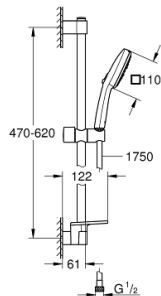

27 929 003 TEMPESTA CUBE 110 SHOWER RAIL SET 3 SPRAYS

PRODUCT DESCRIPTION

- Colour: chrome
- sastoji se od:
 - hand shower Tempesta Cube 110 (27 572)
 - vrste mlaza: Jet, Rain, Massage
 - maximum flow rate (at 3 bar): 13.5 l/min
 - tuš šipka, 600 mm (27 523)
 - Relaxaflex crevo 1750 mm 1/2" x 1/2" (28 154)
 - GROHE EasyReach tray (26 770)
- GROHE SmartSwitch - easily rotate the dial to enjoy your preferred spray option
- GROHE DreamSpray savršen mlaz iz tuša
- GROHE LongLife premaz
- Flexible Installation - 1 adjustable bracket for existing drill holes
- adjustable rail holder (turn and glide shower holder)
- GROHE SpeedClean sistem protiv kamenca
- Inner WaterGuide za duži životni vek
- ShockProof silikonski prsten štiti od oštećenja prouzrokovanih padom tuša
- min. preporučeni pritisak 1.0 bar
- prikladno za protočni bojler
- professional edition

27 929 003 TEMPESTA CUBE 110 SHOWER RAIL SET 3 SPRAYS

SPARE PARTS, новембар 2021 – now

- 1: Držač tuš šipke (Spare part-nr. 48607000)
- 2: Klizač za tuša (Spare part-nr. 48609000)
- 3: Držač tuš šipke (Spare part-nr. 48608000)
- 4: Filter za nečistoću (Spare part-nr. 0700200M)
- 5: GROHE EasyReach polica za kozmetiku (Spare part-nr. 26770001)
- 6: Kompenzaciona ploča (Spare part-nr. 48543001)*