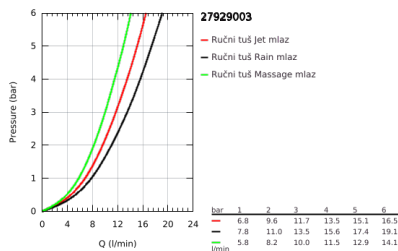

27 929 003 TEMPESTA CUBE 110 SHOWER RAIL SET 3 SPRAYS

PRODUCT DESCRIPTION

- Colour: chrome
- sastoji se od:
 - hand shower Tempesta Cube 110 (27 572)
 - vrste mlaza: Jet, Rain, Massage
 - maximum flow rate (at 3 bar): 13.5 l/min
 - tuš šipka, 600 mm (27 523)
 - Relaxflex crevo 1750 mm 1/2" x 1/2" (28 154)
 - GROHE EasyReach tray (26 770)
- GROHE SmartSwitch - easily rotate the dial to enjoy your preferred spray option
- GROHE DreamSpray savršen mlaz iz tuša
- GROHE LongLife premaz
- Flexible Installation - 1 adjustable bracket for existing drill holes
- adjustable rail holder (turn and glide shower holder)
- GROHE SpeedClean sistem protiv kamenca
- Inner WaterGuide za duži životni vek
- ShockProof silikonski prsten štiti od oštećenja prouzrokovanih padom tuša
- min. preporučeni pritisak 1.0 bar
- prikladno za protočni bojler
- professional edition

27 929 003 TEMPESTA CUBE 110 SHOWER RAIL SET 3 SPRAYS

SPARE PARTS, новембар 2021 – now

- 1: Držač tuš šipke (Spare part-nr. 48607000)
- 2: Klizač za tuša (Spare part-nr. 48609000)
- 3: Držač tuš šipke (Spare part-nr. 48608000)
- 4: Filter za nečistoću (Spare part-nr. 0700200M)
- 5: GROHE EasyReach polica za kozmetiku (Spare part-nr. 26770001)
- 6: Kompenzaciona ploča (Spare part-nr. 48543001)*