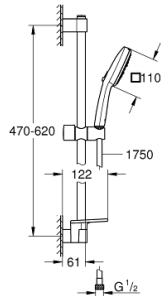

27 929 003 TEMPESTA CUBE 110 SHOWER RAIL SET 3 SPRAYS

PRODUCT DESCRIPTION

- Colour: chrome
- sastoji se od:
 - hand shower Tempesta Cube 110 (27 572)
 - vrste mlaza: Jet, Rain, Massage
 - maximum flow rate (at 3 bar): 13.5 l/min
 - tuš šipka, 600 mm (27 523)
 - Relaxflex crevo 1750 mm 1/2" x 1/2" (28 154)
 - GROHE EasyReach tray (26 770)
- GROHE SmartSwitch - easily rotate the dial to enjoy your preferred spray option
- GROHE DreamSpray savršen mlaz iz tuša
- GROHE LongLife premaz
- Flexible Installation - 1 adjustable bracket for existing drill holes
- adjustable rail holder (turn and glide shower holder)
- GROHE SpeedClean sistem protiv kamenca
- Inner WaterGuide za duži životni vek
- ShockProof silikonski prsten štiti od oštećenja prouzrokovanih padom tuša
- min. preporučeni pritisak 1.0 bar
- prikladno za protočni bojler
- professional edition

27 929 003 TEMPESTA CUBE 110 SHOWER RAIL SET 3 SPRAYS

SPARE PARTS, новембар 2021 – now

- 1: Držač tuš šipke (Spare part-nr. 48607000)
- 2: Klizač za tuša (Spare part-nr. 48609000)
- 3: Držač tuš šipke (Spare part-nr. 48608000)
- 4: Filter za nečistoću (Spare part-nr. 0700200M)
- 5: GROHE EasyReach polica za kozmetiku (Spare part-nr. 26770001)
- 6: Kompenzaciona ploča (Spare part-nr. 48543001)*