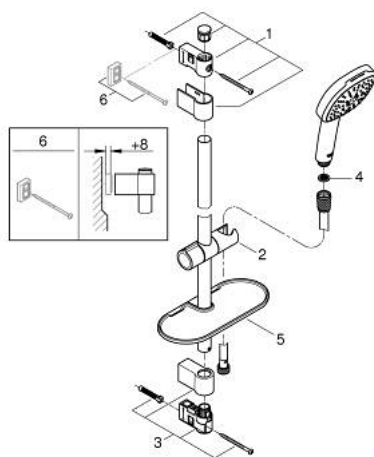

27 929 003 TEMPESTA CUBE 110 SHOWER RAIL SET 3 SPRAYS

PRODUCT DESCRIPTION

- Colour: chrome
- sastoji se od:
 - hand shower Tempesta Cube 110 (27 572)
 - vrste mlaza: Jet, Rain, Massage
 - maximum flow rate (at 3 bar): 13.5 l/min
 - tuš šipka, 600 mm (27 523)
 - Relaxaflex crevo 1750 mm 1/2" x 1/2" (28 154)
 - GROHE EasyReach tray (26 770)
- GROHE SmartSwitch - easily rotate the dial to enjoy your preferred spray option
- GROHE DreamSpray savršen mlaz iz tuša
- GROHE LongLife premaz
- Flexible Installation - 1 adjustable bracket for existing drill holes
- adjustable rail holder (turn and glide shower holder)
- GROHE SpeedClean sistem protiv kamenca
- Inner WaterGuide za duži životni vek
- ShockProof silikonski prsten štiti od oštećenja prouzrokovanih padom tuša
- min. preporučeni pritisak 1.0 bar
- prikladno za protočni bojler
- professional edition

27 929 003 TEMPESTA CUBE 110 SHOWER RAIL SET 3 SPRAYS

SPARE PARTS, новембар 2021 – now

- 1: Držač tuš šipke (Spare part-nr. 48607000)
- 2: Klizač za tuša (Spare part-nr. 48609000)
- 3: Držač tuš šipke (Spare part-nr. 48608000)
- 4: Filter za nečistoću (Spare part-nr. 0700200M)
- 5: GROHE EasyReach polica za kozmetiku (Spare part-nr. 26770001)
- 6: Kompenzaciona ploča (Spare part-nr. 48543001)*