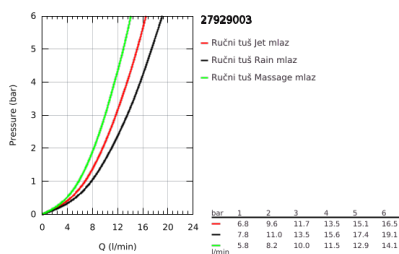

27 929 003 TEMPESTA CUBE 110 SHOWER RAIL SET 3 SPRAYS

PRODUCT DESCRIPTION

- Colour: chrome
- sastoji se od:
 - hand shower Tempesta Cube 110 (27 572)
 - vrste mlaza: Jet, Rain, Massage
 - maximum flow rate (at 3 bar): 13.5 l/min
 - tuš šipka, 600 mm (27 523)
 - Relaxaflex crevo 1750 mm 1/2" x 1/2" (28 154)
 - GROHE EasyReach tray (26 770)
- GROHE SmartSwitch - easily rotate the dial to enjoy your preferred spray option
- GROHE DreamSpray savršen mlaz iz tuša
- GROHE LongLife premaz
- Flexible Installation - 1 adjustable bracket for existing drill holes
- adjustable rail holder (turn and glide shower holder)
- GROHE SpeedClean sistem protiv kamenca
- Inner WaterGuide za duži životni vek
- ShockProof silikonski prsten štiti od oštećenja prouzrokovanih padom tuša
- min. preporučeni pritisak 1.0 bar
- prikladno za protočni bojler
- professional edition

27 929 003 TEMPESTA CUBE 110 SHOWER RAIL SET 3 SPRAYS

SPARE PARTS, новембар 2021 – now

- 1: Držač tuš šipke (Spare part-nr. 48607000)
- 2: Klizač za tuša (Spare part-nr. 48609000)
- 3: Držač tuš šipke (Spare part-nr. 48608000)
- 4: Filter za nečistoću (Spare part-nr. 0700200M)
- 5: GROHE EasyReach polica za kozmetiku (Spare part-nr. 26770001)
- 6: Kompenzaciona ploča (Spare part-nr. 48543001)*