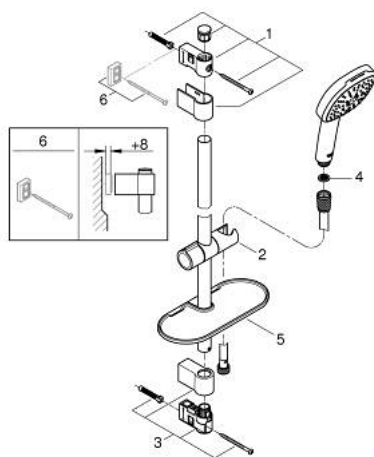

27 929 003 TEMPESTA CUBE 110 SHOWER RAIL SET 3 SPRAYS

PRODUCT DESCRIPTION

- Colour: chrome
- sastoji se od:
 - hand shower Tempesta Cube 110 (27 572)
 - vrste mlaza: Jet, Rain, Massage
 - maximum flow rate (at 3 bar): 13.5 l/min
 - tuš šipka, 600 mm (27 523)
 - Relaxflex crevo 1750 mm 1/2" x 1/2" (28 154)
 - GROHE EasyReach tray (26 770)
- GROHE SmartSwitch - easily rotate the dial to enjoy your preferred spray option
- GROHE DreamSpray savršen mlaz iz tuša
- GROHE LongLife premaz
- Flexible Installation - 1 adjustable bracket for existing drill holes
- adjustable rail holder (turn and glide shower holder)
- GROHE SpeedClean sistem protiv kamenca
- Inner WaterGuide za duži životni vek
- ShockProof silikonski prsten štiti od oštećenja prouzrokovanih padom tuša
- min. preporučeni pritisak 1.0 bar
- prikladno za protočni bojler
- professional edition

27 929 003 TEMPESTA CUBE 110 SHOWER RAIL SET 3 SPRAYS

SPARE PARTS, новембар 2021 – now

- 1: Držač tuš šipke (Spare part-nr. 48607000)
- 2: Klizač za tuša (Spare part-nr. 48609000)
- 3: Držač tuš šipke (Spare part-nr. 48608000)
- 4: Filter za nečistoću (Spare part-nr. 0700200M)
- 5: GROHE EasyReach polica za kozmetiku (Spare part-nr. 26770001)
- 6: Kompenzaciona ploča (Spare part-nr. 48543001)*