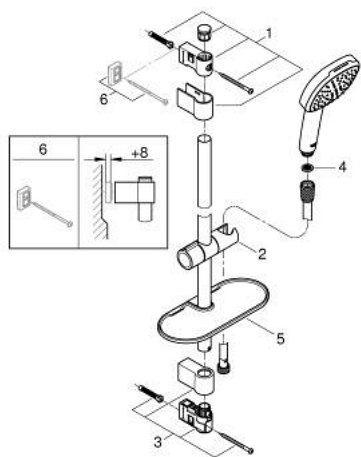

## 27 928 003 TEMPESTA CUBE 110 SHOWER RAIL SET 2 SPRAYS

### PRODUCT DESCRIPTION

- Colour: chrome
- sastoji se od:
  - hand shower Tempesta Cube 110 (27 571)
  - vrste mlaza: Rain, Jet
  - maximum flow rate (at 3 bar): 13.5 l/min
  - tuš šipka, 600 mm (27 523)
  - Relaxflex crevo 1750 mm 1/2" x 1/2" (28 154)
  - GROHE EasyReach tray (26 770)
- GROHE SmartSwitch - easily rotate the dial to enjoy your preferred spray option
- GROHE DreamSpray savršen mlaz iz tuša
- GROHE LongLife premaz
- Flexible Installation - 1 adjustable bracket for existing drill holes
- adjustable rail holder (turn and glide shower holder)
- GROHE SpeedClean sistem protiv kamenca
- Inner WaterGuide za duži životni vek
- ShockProof silikonski prsten štiti od oštećenja prouzrokovanih padom tuša
- min. preporučeni pritisak 1.0 bar
- prikladno za protočni bojler
- professional edition

### SPARE PARTS, април 2020 – now

- 1: Držač tuš šipke (Spare part-nr. 48607000)
- 2: Klizač za tuša (Spare part-nr. 48609000)
- 3: Držač tuš šipke (Spare part-nr. 48608000)
- 4: Filter za nečistoću (Spare part-nr. 0700200M)
- 5: GROHE EasyReach polica za kozmetiku (Spare part-nr. 26770001)
- 6: Kompenzaciona ploča (Spare part-nr. 48543001)\*