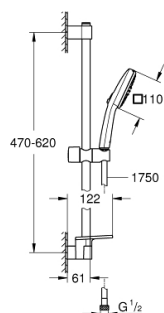

27 928 003 TEMPESTA CUBE 110 SHOWER RAIL SET 2 SPRAYS

PRODUCT DESCRIPTION

- Colour: chrome
- sastoji se od:
 - hand shower Tempesta Cube 110 (27 571)
 - vrste mlaza: Rain, Jet
 - maximum flow rate (at 3 bar): 13.5 l/min
 - tuš šipka, 600 mm (27 523)
 - Relaxflex crevo 1750 mm 1/2" x 1/2" (28 154)
 - GROHE EasyReach tray (26 770)
- GROHE SmartSwitch - easily rotate the dial to enjoy your preferred spray option
- GROHE DreamSpray savršen mlaz iz tuša
- GROHE LongLife premaz
- Flexible Installation - 1 adjustable bracket for existing drill holes
- adjustable rail holder (turn and glide shower holder)
- GROHE SpeedClean sistem protiv kamenca
- Inner WaterGuide za duži životni vek
- ShockProof silikonski prsten štiti od oštećenja prouzrokovanih padom tuša
- min. preporučeni pritisak 1.0 bar
- prikladno za protočni bojler
- professional edition

27 928 003 TEMPESTA CUBE 110 SHOWER RAIL SET 2 SPRAYS

SPARE PARTS, април 2020 – now

- 1: Držač tuš šipke (Spare part-nr. 48607000)
- 2: Klizač za tuša (Spare part-nr. 48609000)
- 3: Držač tuš šipke (Spare part-nr. 48608000)
- 4: Filter za nečistoću (Spare part-nr. 0700200M)
- 5: GROHE EasyReach polica za kozmetiku (Spare part-nr. 26770001)
- 6: Kompenzaciona ploča (Spare part-nr. 48543001)*