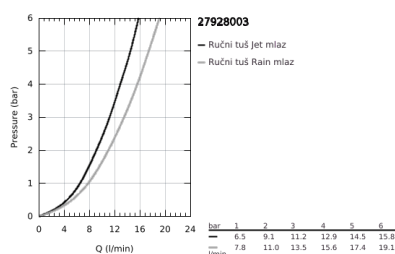

## 27 928 003 TEMPESTA CUBE 110 SHOWER RAIL SET 2 SPRAYS

### PRODUCT DESCRIPTION

- Colour: chrome
- sastoji se od:
  - hand shower Tempesta Cube 110 (27 571)
  - vrste mlaza: Rain, Jet
  - maximum flow rate (at 3 bar): 13.5 l/min
  - tuš šipka, 600 mm (27 523)
  - Relaxflex crevo 1750 mm 1/2" x 1/2" (28 154)
  - GROHE EasyReach tray (26 770)
- GROHE SmartSwitch - easily rotate the dial to enjoy your preferred spray option
- GROHE DreamSpray savršen mlaz iz tuša
- GROHE LongLife premaz
- Flexible Installation - 1 adjustable bracket for existing drill holes
- adjustable rail holder (turn and glide shower holder)
- GROHE SpeedClean sistem protiv kamenca
- Inner WaterGuide za duži životni vek
- ShockProof silikonski prsten štiti od oštećenja prouzrokovanih padom tuša
- min. preporučeni pritisak 1.0 bar
- prikladno za protočni bojler
- professional edition