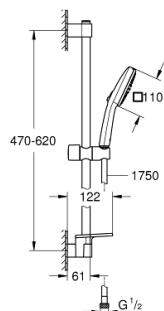

## 27 928 003 TEMPESTA CUBE 110 SHOWER RAIL SET 2 SPRAYS

### PRODUCT DESCRIPTION

- Colour: chrome
- sastoji se od:
  - hand shower Tempesta Cube 110 (27 571)
  - vrste mlaza: Rain, Jet
  - maximum flow rate (at 3 bar): 13.5 l/min
  - tuš šipka, 600 mm (27 523)
  - Relaxflex crevo 1750 mm 1/2" x 1/2" (28 154)
  - GROHE EasyReach tray (26 770)
- GROHE SmartSwitch - easily rotate the dial to enjoy your preferred spray option
- GROHE DreamSpray savršen mlaz iz tuša
- GROHE LongLife premaz
- Flexible Installation - 1 adjustable bracket for existing drill holes
- adjustable rail holder (turn and glide shower holder)
- GROHE SpeedClean sistem protiv kamenca
- Inner WaterGuide za duži životni vek
- ShockProof silikonski prsten štiti od oštećenja prouzrokovanih padom tuša
- min. preporučeni pritisak 1.0 bar
- prikladno za protočni bojler
- professional edition