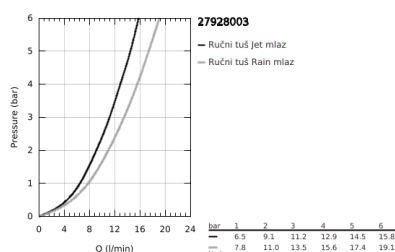

27 928 003 TEMPESTA CUBE 110 SHOWER RAIL SET 2 SPRAYS

PRODUCT DESCRIPTION

- Colour: chrome
- sastoji se od:
 - hand shower Tempesta Cube 110 (27 571)
 - vrste mlaza: Rain, Jet
 - maximum flow rate (at 3 bar): 13.5 l/min
 - tuš šipka, 600 mm (27 523)
 - Relaxflex crevo 1750 mm 1/2" x 1/2" (28 154)
 - GROHE EasyReach tray (26 770)
- GROHE SmartSwitch - easily rotate the dial to enjoy your preferred spray option
- GROHE DreamSpray savršen mlaz iz tuša
- GROHE LongLife premaz
- Flexible Installation - 1 adjustable bracket for existing drill holes
- adjustable rail holder (turn and glide shower holder)
- GROHE SpeedClean sistem protiv kamenca
- Inner WaterGuide za duži životni vek
- ShockProof silikonski prsten štiti od oštećenja prouzrokovanih padom tuša
- min. preporučeni pritisak 1.0 bar
- prikladno za protočni bojler
- professional edition

27 928 003 TEMPESTA CUBE 110 SHOWER RAIL SET 2 SPRAYS

SPARE PARTS, април 2020 – now

- 1: Držač tuš šipke (Spare part-nr. 48607000)
- 2: Klizač za tuša (Spare part-nr. 48609000)
- 3: Držač tuš šipke (Spare part-nr. 48608000)
- 4: Filter za nečistoću (Spare part-nr. 0700200M)
- 5: GROHE EasyReach polica za kozmetiku (Spare part-nr. 26770001)
- 6: Kompenzaciona ploča (Spare part-nr. 48543001)*