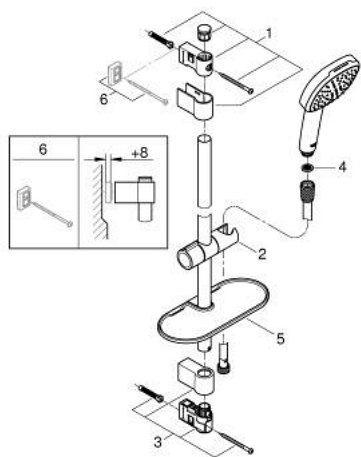

27 928 003 TEMPESTA CUBE 110 SHOWER RAIL SET 2 SPRAYS

PRODUCT DESCRIPTION

- Colour: chrome
- sastoji se od:
 - hand shower Tempesta Cube 110 (27 571)
 - vrste mlaza: Rain, Jet
 - maximum flow rate (at 3 bar): 13.5 l/min
 - tuš šipka, 600 mm (27 523)
 - Relaxflex crevo 1750 mm 1/2" x 1/2" (28 154)
 - GROHE EasyReach tray (26 770)
- GROHE SmartSwitch - easily rotate the dial to enjoy your preferred spray option
- GROHE DreamSpray savršen mlaz iz tuša
- GROHE LongLife premaz
- Flexible Installation - 1 adjustable bracket for existing drill holes
- adjustable rail holder (turn and glide shower holder)
- GROHE SpeedClean sistem protiv kamenca
- Inner WaterGuide za duži životni vek
- ShockProof silikonski prsten štiti od oštećenja prouzrokovanih padom tuša
- min. preporučeni pritisak 1.0 bar
- prikladno za protočni bojler
- professional edition

27 928 003 TEMPESTA CUBE 110 SHOWER RAIL SET 2 SPRAYS

SPARE PARTS, април 2020 – now

- 1: Držač tuš šipke (Spare part-nr. 48607000)
- 2: Klizač za tuša (Spare part-nr. 48609000)
- 3: Držač tuš šipke (Spare part-nr. 48608000)
- 4: Filter za nečistoću (Spare part-nr. 0700200M)
- 5: GROHE EasyReach polica za kozmetiku (Spare part-nr. 26770001)
- 6: Kompenzaciona ploča (Spare part-nr. 48543001)*