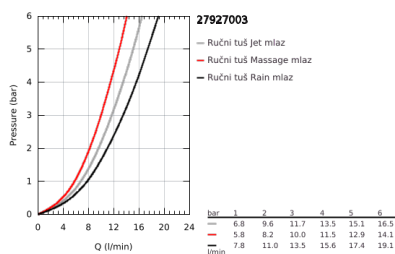

27 927 003 TEMPESTA 110 SHOWER RAIL SET 3 SPRAYS (RAIN, JET, MASSAGE)

PRODUCT DESCRIPTION

- Colour: chrome
- sastoji se od:
 - hand shower Tempesta 110 (28 261)
 - maximum flow rate (at 3 bar): 13.5 l/min
 - tuš šipka, 600 mm (27 523)
 - Relaxaflex crevo 1750 mm 1/2" x 1/2" (28 154)
 - GROHE EasyReach tray (26 770)
 - GROHE SmartSwitch - easily rotate the dial to enjoy your preferred spray option
 - GROHE DreamSpray savršen mlaz iz tuša
 - GROHE LongLife premaz
- Flexible Installation - 1 adjustable bracket for existing drill holes
- adjustable rail holder (turn and glide shower holder)
- GROHE SpeedClean sistem protiv kamenca
- Inner WaterGuide za duži životni vek
- ShockProof silikonski prsten štiti od oštećenja prouzrokovanih padom tuša
- min. preporučeni pritisak 1.0 bar
- prikladno za protočni bojler
- professional edition

27 927 003 TEMPESTA 110 SHOWER RAIL SET 3 SPRAYS (RAIN, JET, MASSAGE)

SPARE PARTS, април 2020 – now

- 1: Držač tuš šipke (Spare part-nr. 48607000)
- 2: Klizač za tuša (Spare part-nr. 48609000)
- 3: Držač tuš šipke (Spare part-nr. 48608000)
- 4: Filter za nečistoću (Spare part-nr. 0700200M)
- 5: GROHE EasyReach polica za kozmetiku (Spare part-nr. 26770001)
- 6: Kompenzaciona ploča (Spare part-nr. 48543001)*