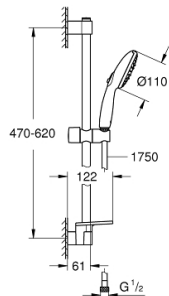

27 927 003 TEMPESTA 110 SHOWER RAIL SET 3 SPRAYS (RAIN, JET, MASSAGE)

PRODUCT DESCRIPTION

- Colour: chrome
- sastoji se od:
 - hand shower Tempesta 110 (28 261)
 - maximum flow rate (at 3 bar): 13.5 l/min
 - tuš šipka, 600 mm (27 523)
 - Relaxaflex crevo 1750 mm 1/2" x 1/2" (28 154)
 - GROHE EasyReach tray (26 770)
 - GROHE SmartSwitch - easily rotate the dial to enjoy your preferred spray option
 - GROHE DreamSpray savršen mlaz iz tuša
 - GROHE LongLife premaz
- Flexible Installation - 1 adjustable bracket for existing drill holes
- adjustable rail holder (turn and glide shower holder)
- GROHE SpeedClean sistem protiv kamenca
- Inner WaterGuide za duži životni vek
- ShockProof silikonski prsten štiti od oštećenja prouzrokovanih padom tuša
- min. preporučeni pritisak 1.0 bar
- prikladno za protočni bojler
- professional edition

27 927 003 TEMPESTA 110 SHOWER RAIL SET 3 SPRAYS (RAIN, JET, MASSAGE)

SPARE PARTS, април 2020 – now

- 1: Držač tuš šipke (Spare part-nr. 48607000)
- 2: Klizač za tuša (Spare part-nr. 48609000)
- 3: Držač tuš šipke (Spare part-nr. 48608000)
- 4: Filter za nečistoću (Spare part-nr. 0700200M)
- 5: GROHE EasyReach polica za kozmetiku (Spare part-nr. 26770001)
- 6: Kompenzaciona ploča (Spare part-nr. 48543001)*