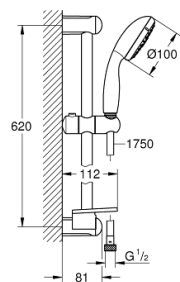

27 927 001 TEMPESTA 100 SHOWER RAIL SET 3 SPRAYS

PRODUCT DESCRIPTION

- Colour: chrome
- sastoji se od:
- ručni tuš (28 261)
- tuš šipka, 600 mm (27 523)
- Relaxaflex crevo 1750 mm 1/2" x 1/2" (28 154)
- GROHE EasyReach polica (27 596)
- GROHE DreamSpray savršen mlaz iz tuša
- GROHE LongLife premaz
- GROHE SpeedClean sistem protiv kamenca
- Inner WaterGuide za duži životni vek
- ShockProof silikonski prsten štiti od oštećenja prouzrokovanih padom tuša
- prikladno za protočni bojler
- min. preporučeni pritisak 1.0 bar

27 927 001 TEMPESTA 100 SHOWER RAIL SET 3 SPRAYS

SPARE PARTS, март 2017 – now

- 1: Držač tuš šipke (Spare part-nr. 48098000)
 - 2: Klizač za tuša (Spare part-nr. 48099000)
 - 3: Filter za nečistoću (Spare part-nr. 0700200M)
 - 4: GROHE EasyReach polica za kozmetiku (Spare part-nr. 27596000)
 - 5: Kompenzaciona ploča (Spare part-nr. 48051000)*
- * Optional accessories