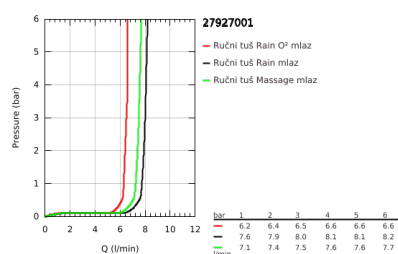

27 927 001 TEMPESTA 100 SHOWER RAIL SET 3 SPRAYS

PRODUCT DESCRIPTION

- Colour: chrome
- sastoji se od:
- ručni tuš (28 261)
- tuš šipka, 600 mm (27 523)
- Relaxaflex crevo 1750 mm 1/2" x 1/2" (28 154)
- GROHE EasyReach polica (27 596)
- GROHE DreamSpray savršen mlaz iz tuša
- GROHE LongLife premaz
- GROHE SpeedClean sistem protiv kamenca
- Inner WaterGuide za duži životni vek
- ShockProof silikonski prsten štiti od oštećenja prouzrokovanih padom tuša
- prikladno za protočni bojler
- min. preporučeni pritisak 1.0 bar

27 927 001 TEMPESTA 100 SHOWER RAIL SET 3 SPRAYS

SPARE PARTS, март 2017 – now

- 1: Držač tuš šipke (Spare part-nr. 48098000)
 - 2: Klizač za tuša (Spare part-nr. 48099000)
 - 3: Filter za nečistoću (Spare part-nr. 0700200M)
 - 4: GROHE EasyReach polica za kozmetiku (Spare part-nr. 27596000)
 - 5: Kompenzaciona ploča (Spare part-nr. 48051000)*
- * Optional accessories