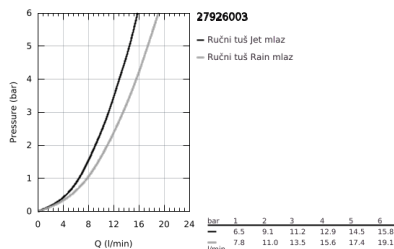

## 27 926 003 TEMPESTA 110 SHOWER RAIL SET 2 SPRAYS (RAIN, JET)

### PRODUCT DESCRIPTION

- Colour: chrome
- sastoji se od:
  - hand shower Tempesta 110 (27 597)
  - maximum flow rate (at 3 bar): 13.5 l/min
  - tuš šipka, 600 mm (27 523)
  - Relaxflex crevo 1750 mm 1/2" x 1/2" (28 154)
  - GROHE EasyReach tray (26 770)
  - GROHE SmartSwitch - easily rotate the dial to enjoy your preferred spray option
  - GROHE DreamSpray savršen mlaz iz tuša
  - GROHE LongLife premaz
  - Flexible Installation - 1 adjustable bracket for existing drill holes
  - adjustable rail holder (turn and glide shower holder)
  - GROHE SpeedClean sistem protiv kamenca
  - Inner WaterGuide za duži životni vek
  - ShockProof silikonski prsten štiti od oštećenja prouzrokovanih padom tuša
  - min. preporučeni pritisak 1.0 bar
  - prikladno za protočni bojler
  - professional edition