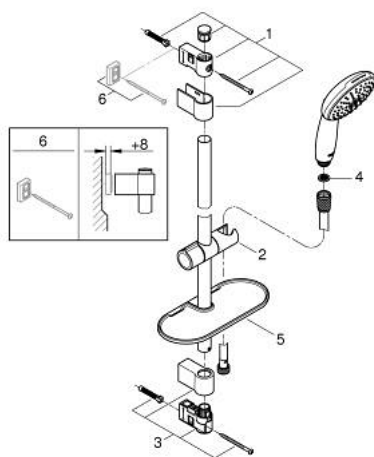

## 27 926 003 TEMPESTA 110 SHOWER RAIL SET 2 SPRAYS (RAIN, JET)

### PRODUCT DESCRIPTION

- Colour: chrome
- sastoji se od:
  - hand shower Tempesta 110 (27 597)
  - maximum flow rate (at 3 bar): 13.5 l/min
  - tuš šipka, 600 mm (27 523)
  - Relaxflex crevo 1750 mm 1/2" x 1/2" (28 154)
  - GROHE EasyReach tray (26 770)
  - GROHE SmartSwitch - easily rotate the dial to enjoy your preferred spray option
  - GROHE DreamSpray savršen mlaz iz tuša
  - GROHE LongLife premaz
  - Flexible Installation - 1 adjustable bracket for existing drill holes
  - adjustable rail holder (turn and glide shower holder)
  - GROHE SpeedClean sistem protiv kamenca
  - Inner WaterGuide za duži životni vek
  - ShockProof silikonski prsten štiti od oštećenja prouzrokovanih padom tuša
  - min. preporučeni pritisak 1.0 bar
  - prikladno za protočni bojler
  - professional edition

### SPARE PARTS, април 2020 – now

- 1: Držač tuš šipke (Spare part-nr. 48607000)
- 2: Klizač za tuša (Spare part-nr. 48609000)
- 3: Držač tuš šipke (Spare part-nr. 48608000)
- 4: Filter za nečistoću (Spare part-nr. 0700200M)
- 5: GROHE EasyReach polica za kozmetiku (Spare part-nr. 26770001)
- 6: Kompenzaciona ploča (Spare part-nr. 48543001)\*