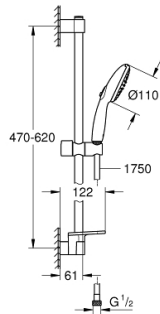

## 27 926 003 TEMPESTA 110 SHOWER RAIL SET 2 SPRAYS (RAIN, JET)

### PRODUCT DESCRIPTION

- Colour: chrome
- sastoji se od:
  - hand shower Tempesta 110 (27 597)
  - maximum flow rate (at 3 bar): 13.5 l/min
  - tuš šipka, 600 mm (27 523)
  - Relaxflex crevo 1750 mm 1/2" x 1/2" (28 154)
  - GROHE EasyReach tray (26 770)
  - GROHE SmartSwitch - easily rotate the dial to enjoy your preferred spray option
  - GROHE DreamSpray savršen mlaz iz tuša
  - GROHE LongLife premaz
  - Flexible Installation - 1 adjustable bracket for existing drill holes
  - adjustable rail holder (turn and glide shower holder)
  - GROHE SpeedClean sistem protiv kamenca
  - Inner WaterGuide za duži životni vek
  - ShockProof silikonski prsten štiti od oštećenja prouzrokovanih padom tuša
  - min. preporučeni pritisak 1.0 bar
  - prikladno za protočni bojler
  - professional edition