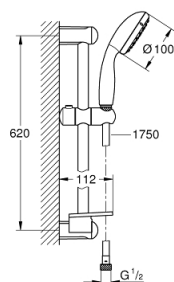

27 926 001 TEMPESTA 100 SHOWER RAIL SET 2 SPRAYS

PRODUCT DESCRIPTION

- Colour: chrome
- sastoji se od:
- ručni tuš Tempesta 100 II (27 597)
- tuš šipka, 600 mm (27 523)
- Relaxflex crevo 1750 mm 1/2" x 1/2" (28 154)
- GROHE EasyReach polica (27 596)
- GROHE DreamSpray savršen mlaz iz tuša
- GROHE LongLife premaz
- GROHE SpeedClean sistem protiv kamenca
- Inner WaterGuide za duži životni vek
- ShockProof silikonski prsten štiti od oštećenja prouzrokovanih padom tuša
- prikladno za protočni bojler

27 926 001 TEMPESTA 100 SHOWER RAIL SET 2 SPRAYS

SPARE PARTS, март 2017 – now

- 1: Držač tuš šipke (Spare part-nr. 48098000)
 - 2: Klizač za tuša (Spare part-nr. 48099000)
 - 3: Filter za nečistoću (Spare part-nr. 0700200M)
 - 4: GROHE EasyReach polica za kozmetiku (Spare part-nr. 27596000)
 - 5: Kompenzaciona ploča (Spare part-nr. 48051000)*
- * Optional accessories