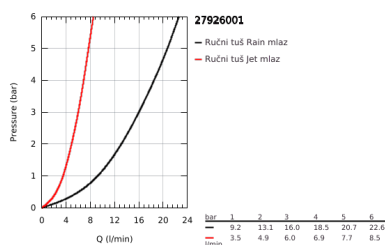

27 926 001 TEMPESTA 100 SHOWER RAIL SET 2 SPRAYS

PRODUCT DESCRIPTION

- Colour: chrome
- sastoji se od:
- ručni tuš Tempesta 100 II (27 597)
- tuš šipka, 600 mm (27 523)
- Relaxflex crevo 1750 mm 1/2" x 1/2" (28 154)
- GROHE EasyReach polica (27 596)
- GROHE DreamSpray savršen mlaz iz tuša
- GROHE LongLife premaz
- GROHE SpeedClean sistem protiv kamenca
- Inner WaterGuide za duži životni vek
- ShockProof silikonski prsten štiti od oštećenja prouzrokovanih padom tuša
- prikladno za protočni bojler

27 926 001 TEMPESTA 100 SHOWER RAIL SET 2 SPRAYS

SPARE PARTS, март 2017 – now

- 1: Držač tuš šipke (Spare part-nr. 48098000)
 - 2: Klizač za tuša (Spare part-nr. 48099000)
 - 3: Filter za nečistoću (Spare part-nr. 0700200M)
 - 4: GROHE EasyReach polica za kozmetiku (Spare part-nr. 27596000)
 - 5: Kompenzaciona ploča (Spare part-nr. 48051000)*
- * Optional accessories