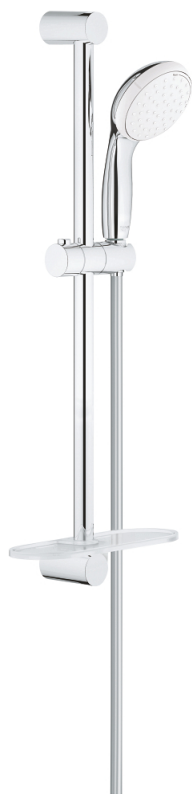

27 926 001 TEMPESTA 100 SHOWER RAIL SET 2 SPRAYS

PRODUCT DESCRIPTION

- Colour: chrome
- sastoji se od:
- ručni tuš Tempesta 100 II (27 597)
- tuš šipka, 600 mm (27 523)
- Relaxflex crevo 1750 mm 1/2" x 1/2" (28 154)
- GROHE EasyReach polica (27 596)
- GROHE DreamSpray savršen mlaz iz tuša
- GROHE LongLife premaz
- GROHE SpeedClean sistem protiv kamenca
- Inner WaterGuide za duži životni vek
- ShockProof silikonski prsten štiti od oštećenja prouzrokovanih padom tuša
- prikladno za protočni bojler

27 926 001 TEMPESTA 100 SHOWER RAIL SET 2 SPRAYS

SPARE PARTS, март 2017 – now

- 1: Držač tuš šipke (Spare part-nr. 48098000)
 - 2: Klizač za tuša (Spare part-nr. 48099000)
 - 3: Filter za nečistoću (Spare part-nr. 0700200M)
 - 4: GROHE EasyReach polica za kozmetiku (Spare part-nr. 27596000)
 - 5: Kompenzaciona ploča (Spare part-nr. 48051000)*
- * Optional accessories