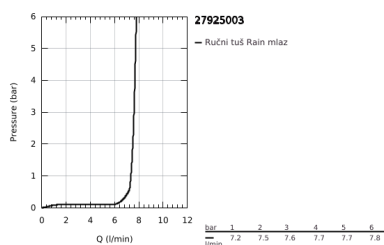

27 925 003 TEMPESTA 110 SHOWER RAIL SET 1 SPRAY (RAIN)

PRODUCT DESCRIPTION

- Colour: chrome
- sastoji se od:
 - hand shower Tempesta 110 (27 923)
 - maximum flow rate (at 3 bar): 7.6 l/min
 - tuš šipka, 900 mm (27 524)
 - Relaxflex crevo 1750 mm 1/2" x 1/2" (28 154)
- GROHE EcoJoy tehnologija za manju potrošnju vode i savršen protok
- GROHE DreamSpray savršen mlaz iz tuša
- GROHE LongLife premaz
- Flexible Installation - 1 adjustable bracket for existing drill holes
- adjustable rail holder (turn and glide shower holder)
- GROHE SpeedClean sistem protiv kamenca
- Inner WaterGuide za duži životni vek
- ShockProof silikonski prsten štiti od oštećenja prouzrokovanih padom tuša
- min. preporučeni pritisak 1.0 bar
- prikladno za protočni bojler
- professional edition