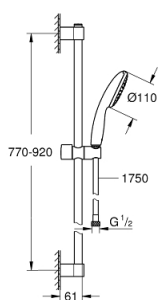

27 925 003 TEMPESTA 110 SHOWER RAIL SET 1 SPRAY (RAIN)

PRODUCT DESCRIPTION

- Colour: chrome
- sastoji se od:
 - hand shower Tempesta 110 (27 923)
 - maximum flow rate (at 3 bar): 7.6 l/min
 - tuš šipka, 900 mm (27 524)
 - Relaxflex crevo 1750 mm 1/2" x 1/2" (28 154)
- GROHE EcoJoy tehnologija za manju potrošnju vode i savršen protok
- GROHE DreamSpray savršen mlaz iz tuša
- GROHE LongLife premaz
- Flexible Installation - 1 adjustable bracket for existing drill holes
- adjustable rail holder (turn and glide shower holder)
- GROHE SpeedClean sistem protiv kamenca
- Inner WaterGuide za duži životni vek
- ShockProof silikonski prsten štiti od oštećenja prouzrokovanih padom tuša
- min. preporučeni pritisak 1.0 bar
- prikladno za protočni bojler
- professional edition

27 925 003 TEMPESTA 110 SHOWER RAIL SET 1 SPRAY (RAIN)

SPARE PARTS, новембар 2021 – now

1: Držač tuš šipke (Spare part-nr. 48607000)

2: Klizač za tuša (Spare part-nr. 48609000)

3: Držač tuš šipke (Spare part-nr. 48608000)

4: Filter za nečistoću (Spare part-nr. 0700200M)

5: Kompenzaciona ploča (Spare part-nr. 48543001)*

* Optional accessories