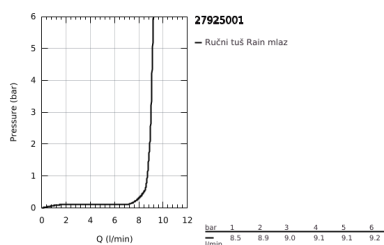

### PRODUCT DESCRIPTION

- Colour: chrome
- sastoji se od:
  - ručni tuš (27 923)
  - tuš šipka, 900 mm (27 524)
  - Relaxaflex crevo 1750 mm 1/2" x 1/2" (28 154)
  - 9.5 l/min flow limiter
  - GROHE DreamSpray savršen mlaz iz tuša
  - GROHE LongLife premaz
  - GROHE SpeedClean sistem protiv kamenca
  - Inner WaterGuide za duži životni vek
  - ShockProof silikonski prsten štiti od oštećenja prouzrokovanih padom tuša
- prikladno za protočni bojler