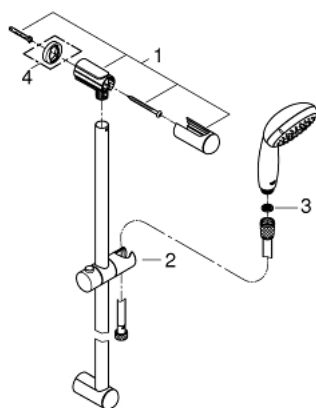

## 27 925 001 TEMPESTA 100 SET ZA TUŠ SA ŠIPKOM, 1 MLAZ

### PRODUCT DESCRIPTION

- Colour: chrome
- sastoji se od:
  - ručni tuš (27 923)
  - tuš šipka, 900 mm (27 524)
  - Relaxaflex crevo 1750 mm 1/2" x 1/2" (28 154)
  - 9.5 l/min flow limiter
  - GROHE DreamSpray savršen mlaz iz tuša
  - GROHE LongLife premaz
  - GROHE SpeedClean sistem protiv kamenca
  - Inner WaterGuide za duži životni vek
  - ShockProof silikonski prsten štiti od oštećenja prouzrokovanih padom tuša
- prikladno za protočni bojler

### SPARE PARTS, март 2017 – now

1: Držač tuš šipke (Spare part-nr. 48098000)

2: Klizač za tuša (Spare part-nr. 48099000)

3: Filter za nečistoću (Spare part-nr. 0700200M)

4: Kompenzaciona ploča (Spare part-nr. 48051000)\*