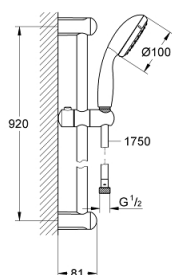

### PRODUCT DESCRIPTION

- Colour: chrome
- sastoji se od:
  - ručni tuš (27 923)
  - tuš šipka, 900 mm (27 524)
  - Relaxaflex crevo 1750 mm 1/2" x 1/2" (28 154)
  - 9.5 l/min flow limiter
  - GROHE DreamSpray savršen mlaz iz tuša
  - GROHE LongLife premaz
  - GROHE SpeedClean sistem protiv kamenca
  - Inner WaterGuide za duži životni vek
  - ShockProof silikonski prsten štiti od oštećenja prouzrokovanih padom tuša
- prikladno za protočni bojler