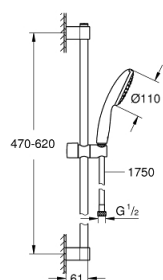

27 924 003 TEMPESTA 110 SHOWER RAIL SET 1 SPRAY (RAIN)

PRODUCT DESCRIPTION

- Colour: chrome
- sastoji se od:
 - hand shower Tempesta 110 (27 923)
 - maximum flow rate (at 3 bar): 7.6 l/min
 - tuš šipka, 600 mm (27 523)
 - Relaxflex crevo 1750 mm 1/2" x 1/2" (28 154)
- GROHE EcoJoy tehnologija za manju potrošnju vode i savršen protok
- GROHE DreamSpray savršen mlaz iz tuša
- GROHE LongLife premaz
- Flexible Installation - 1 adjustable bracket for existing drill holes
- adjustable rail holder (turn and glide shower holder)
- GROHE SpeedClean sistem protiv kamenca
- Inner WaterGuide za duži životni vek
- ShockProof silikonski prsten štiti od oštećenja prouzrokovanih padom tuša
- min. preporučeni pritisak 1.0 bar
- prikladno za protočni bojler
- professional edition

27 924 003 TEMPESTA 110 SHOWER RAIL SET 1 SPRAY (RAIN)

SPARE PARTS, новембар 2021 – now

1: Držač tuš šipke (Spare part-nr. 48607000)

2: Klizač za tuša (Spare part-nr. 48609000)

3: Držač tuš šipke (Spare part-nr. 48608000)