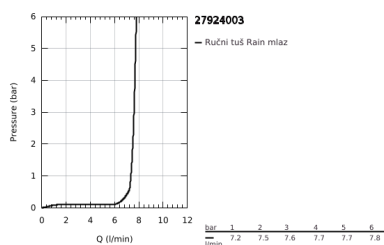

27 924 003 TEMPESTA 110 SHOWER RAIL SET 1 SPRAY (RAIN)

PRODUCT DESCRIPTION

- Colour: chrome
- sastoji se od:
 - hand shower Tempesta 110 (27 923)
 - maximum flow rate (at 3 bar): 7.6 l/min
 - tuš šipka, 600 mm (27 523)
 - Relaxflex crevo 1750 mm 1/2" x 1/2" (28 154)
- GROHE EcoJoy tehnologija za manju potrošnju vode i savršen protok
- GROHE DreamSpray savršen mlaz iz tuša
- GROHE LongLife premaz
- Flexible Installation - 1 adjustable bracket for existing drill holes
- adjustable rail holder (turn and glide shower holder)
- GROHE SpeedClean sistem protiv kamenca
- Inner WaterGuide za duži životni vek
- ShockProof silikonski prsten štiti od oštećenja prouzrokovanih padom tuša
- min. preporučeni pritisak 1.0 bar
- prikladno za protočni bojler
- professional edition