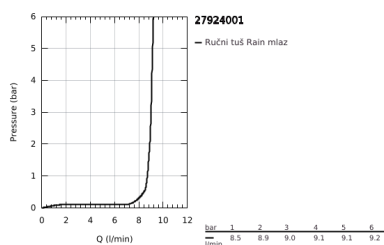

### PRODUCT DESCRIPTION

- Colour: chrome
- sastoji se od:
  - ručni tuš (27 923)
  - tuš šipka, 600 mm (27 523)
  - Relaxflex crevo 1750 mm 1/2" x 1/2" (28 154)
  - 9.5 l/min flow limiter
  - GROHE DreamSpray savršen mlaz iz tuša
  - GROHE LongLife premaz
  - GROHE SpeedClean sistem protiv kamenca
  - Inner WaterGuide za duži životni vek
  - ShockProof silikonski prsten štiti od oštećenja prouzrokovanih padom tuša
- prikladno za protočni bojler
- min. preporučeni pritisak 1.0 bar