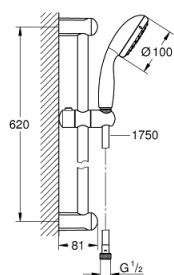

### PRODUCT DESCRIPTION

- Colour: chrome
- sastoji se od:
  - ručni tuš (27 923)
  - tuš šipka, 600 mm (27 523)
  - Relaxflex crevo 1750 mm 1/2" x 1/2" (28 154)
  - 9.5 l/min flow limiter
  - GROHE DreamSpray savršen mlaz iz tuša
  - GROHE LongLife premaz
  - GROHE SpeedClean sistem protiv kamenca
  - Inner WaterGuide za duži životni vek
  - ShockProof silikonski prsten štiti od oštećenja prouzrokovanih padom tuša
- prikladno za protočni bojler
- min. preporučeni pritisak 1.0 bar