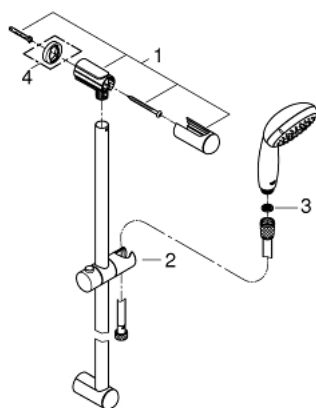

### PRODUCT DESCRIPTION

- Colour: chrome
- sastoji se od:
  - ručni tuš (27 923)
  - tuš šipka, 600 mm (27 523)
  - Relaxflex crevo 1750 mm 1/2" x 1/2" (28 154)
  - 9.5 l/min flow limiter
  - GROHE DreamSpray savršen mlaz iz tuša
  - GROHE LongLife premaz
  - GROHE SpeedClean sistem protiv kamenca
  - Inner WaterGuide za duži životni vek
  - ShockProof silikonski prsten štiti od oštećenja prouzrokovanih padom tuša
- prikladno za protočni bojler
- min. preporučeni pritisak 1.0 bar

## 27 924 001 TEMPESTA 100 SET ZA TUŠ SA ŠIPKOM, 1 MLAŽ

### SPARE PARTS, март 2017 – now

1: Držač tuš šipke (Spare part-nr. 48098000)

2: Klizač za tuša (Spare part-nr. 48099000)

3: Filter za nečistoću (Spare part-nr. 0700200M)

4: Kompenzaciona ploča (Spare part-nr. 48051000)\*