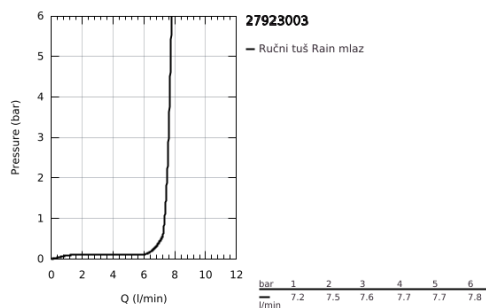

## 27 923 003 TEMPESTA 110 HAND SHOWER 1 SPRAY

### PRODUCT DESCRIPTION

- Colour: chrome
- vrsta mlaza Rain
- maximum flow rate (at 3 bar): 7.6 l/min
- GROHE EcoJoy tehnologija za manju potrošnju vode i savršen protok
- GROHE DreamSpray savršen mlaz iz tuša
- GROHE LongLife premaz
- GROHE SpeedClean sistem protiv kamenca
- Inner WaterGuide za duži životni vek
- ShockProof silikonski prsten štiti od oštećenja prouzrokovanih padom tuša
- univerzalni način ugradnje, odgovara svim standardnim crevima za tuš
- min. preporučeni pritisak 1.0 bar
- prikladno za protočni bojler
- professional edition