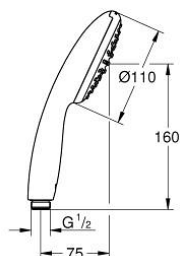

## 27 923 003 TEMPESTA 110 HAND SHOWER 1 SPRAY

### PRODUCT DESCRIPTION

- Colour: chrome
- vrsta mlaza Rain
- maximum flow rate (at 3 bar): 7.6 l/min
- GROHE EcoJoy tehnologija za manju potrošnju vode i savršen protok
- GROHE DreamSpray savršen mlaz iz tuša
- GROHE LongLife premaz
- GROHE SpeedClean sistem protiv kamenca
- Inner WaterGuide za duži životni vek
- ShockProof silikonski prsten štiti od oštećenja prouzrokovanih padom tuša
- univerzalni način ugradnje, odgovara svim standardnim crevima za tuš
- min. preporučeni pritisak 1.0 bar
- prikladno za protočni bojler
- professional edition

## 27 923 003 TEMPESTA 110 HAND SHOWER 1 SPRAY

**SPARE PARTS**, новембар 2021 – now

1: Filter za nečistoću (Spare part-nr. 0700200M)