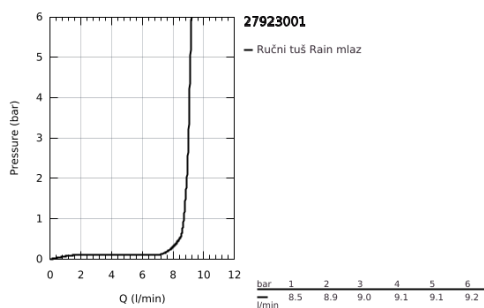

27 923 001 TEMPESTA 100 HAND SHOWER 1 SPRAY

PRODUCT DESCRIPTION

- Colour: chrome
- vrsta mlaza Rain
- 9.5 l/min flow limiter
- GROHE DreamSpray savršen mlaz iz tuša
- GROHE LongLife premaz
- GROHE SpeedClean sistem protiv kamenca
- Inner WaterGuide za duži životni vek
- ShockProof silikonski prsten štiti od oštećenja prouzrokovanih padom tuša
- univerzalni način ugradnje, odgovara svim standardnim crevima za tuš
- prikladno za protočni bojler
- min. preporučeni pritisak 1.0 bar

27 923 001 TEMPESTA 100 HAND SHOWER 1 SPRAY

SPARE PARTS, март 2017 – now

1: Filter za nečistoću (Spare part-nr. 0700200M)