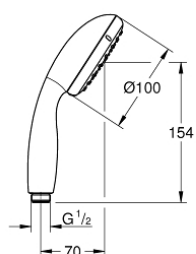

27 923 001 TEMPESTA 100 HAND SHOWER 1 SPRAY

PRODUCT DESCRIPTION

- Colour: chrome
- vrsta mlaza Rain
- 9.5 l/min flow limiter
- GROHE DreamSpray savršen mlaz iz tuša
- GROHE LongLife premaz
- GROHE SpeedClean sistem protiv kamenca
- Inner WaterGuide za duži životni vek
- ShockProof silikonski prsten štiti od oštećenja prouzrokovanih padom tuša
- univerzalni način ugradnje, odgovara svim standardnim crevima za tuš
- prikladno za protočni bojler
- min. preporučeni pritisak 1.0 bar

27 923 001 TEMPESTA 100 HAND SHOWER 1 SPRAY

SPARE PARTS, март 2017 – now

1: Filter za nečistoću (Spare part-nr. 0700200M)