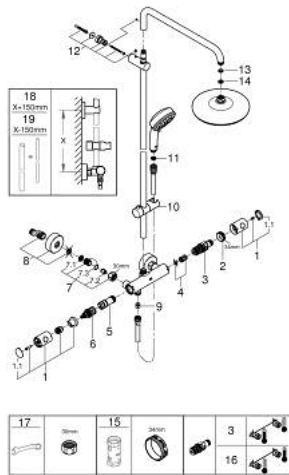

27 922 001 TEMPESTA COSMOPOLITAN SYSTEM 210 TUŠ SISTEM SA TERMOSTATOM ZA ZIDNU INSTALACIJU

SPARE PARTS, април 2018 – now

1. 1: Metalna ručica 1/2" (Spare part-nr. 47984000)
   - 1.1: Pokrovna kapica (Spare part-nr. 6458500M)
   - 2: Prsten armature (Spare part-nr. 47743000)
   - 3: Termostatski kompaktni mešač 1/2" (Spare part-nr. 47439000)
   - 4: Sundeš za kupanje (Spare part-nr. 47398000)
   - 5: Protok vode (Spare part-nr. 47751000)
   - 6: Aquadimmer (Spare part-nr. 12433000)
   - 7: Nepovratni ventil (Spare part-nr. 47189000)
   - 7.1: Filter za nečistoće (Spare part-nr. 0726400M)
   - 7.2: Nepovratni ventil (Spare part-nr. 08565000)
   - 7.3: O-prsten $\varnothing 17 \times \varnothing 2$ (Spare part-nr. 0305500M)
   - 8: S-spojnica (Spare part-nr. 12662000)
   - 9: Nepovratni ventil (Spare part-nr. 08565000)
   - 10: Klizač za tuša (Spare part-nr. 12140000)
   - 11: Filter za nečistoću (Spare part-nr. 0700200M)
   - 12: Držač tuš šipke (Spare part-nr. 48423000)
   - 13: Dichtung od fiber vlakna poluprečnika $\varnothing 18,5 \times \varnothing 12 \times 2$ (Spare part-nr. 0138900M)
   - 14: Filter za nečistoću (Spare part-nr. 48007000)
   - 15: Gedor ključ (Spare part-nr. 19332000)*
   - 16: GROHE TurboStat cartridge 1/2" (Spare part-nr. 47175000)*
   - 17: Specijalni ključ (Spare part-nr. 19377000)*
   - 18: Tuš sistem za modifikaciju cevi (Spare part-nr. 48053000)*
   - 19: Tuš sistem za modifikaciju cevi (Spare part-nr. 48054000)*
2. Optional accessories