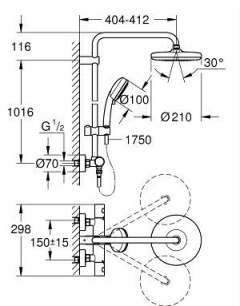

### PRODUCT DESCRIPTION

- Colour: chrome
- sastoji se od:
  - horizontalna zaokretna drška za nadglavni tuš 390 mm
  - spoljni termostat sa Aquadimmer funkcijom
  - omogućava promenu između:
    - head shower Tempesta 210 (26 408)
    - vrsta mlaza Rain
    - maximum flow rate (at 3 bar): 19 l/min
  - s kuglastim zglobovima
  - ugao rotacije  $\pm 15^\circ$
- ručni tuš Tempesta Cosmopolitan 100 (27 571 001)
- 2 vrste mlaza: Rain, Jet
- maximum flow rate (at 3 bar): 14 l/min
- podesiv po visini uz pomoć klizača
- Rotaflex TwistStop crevo za tuš 1750 mm 1/2" x 1/2" (28 410)
- GROHE TurboStat kompaktni mešač sa voskiranim termoelementom
- GROHE SafeStop na 38°C
- GROHE SafeStop Plus optional temperature limiter at 43°C included
- GROHE DreamSpray savršen mlaz iz tuša
- GROHE LongLife premaz
- GROHE SpeedClean sistem protiv kamenca
- Inner WaterGuide za duži životni vek
- TwistStop za zaštitu creva od uvrtnja
- prikladno za protočne bojlere od 18 kW/h
- maximum flow rate (at 3 bar): 19 l/min
- min. brzina protoka 5 l/min.
- optional upgrade: GROHE EasyReach tray (26 362), sold separately