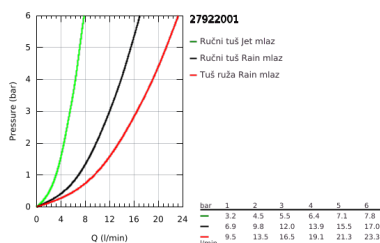

## 27 922 001 TEMPESTA COSMOPOLITAN SYSTEM 210 TUŠ SISTEM SA TERMOSTATOM ZA ZIDNU INSTALACIJU

### PRODUCT DESCRIPTION

- Colour: chrome
- sastoji se od:
  - horizontalna zaokretna drška za nadglavni tuš 390 mm
  - spoljni termostat sa Aquadimmer funkcijom
  - omogućava promenu između:
    - head shower Tempesta 210 (26 408)
    - vrsta mlaza Rain
    - maximum flow rate (at 3 bar): 19 l/min
  - s kuglastim zglobovima
  - ugao rotacije  $\pm 15^\circ$
- ručni tuš Tempesta Cosmopolitan 100 (27 571 001)
- 2 vrste mlaza: Rain, Jet
- maximum flow rate (at 3 bar): 14 l/min
- podesiv po visini uz pomoć klizača
- Rotaflex TwistStop crevo za tuš 1750 mm 1/2" x 1/2" (28 410)
- GROHE TurboStat kompaktni mešač sa voskiranim termoelementom
- GROHE SafeStop na 38°C
- GROHE SafeStop Plus optional temperature limiter at 43°C included
- GROHE DreamSpray savršen mlaz iz tuša
- GROHE LongLife premaz
- GROHE SpeedClean sistem protiv kamenca
- Inner WaterGuide za duži životni vek
- TwistStop za zaštitu creva od uvrtnja
- prikladno za protočne bojlere od 18 kW/h
- maximum flow rate (at 3 bar): 19 l/min
- min. brzina protoka 5 l/min.
- optional upgrade: GROHE EasyReach tray (26 362), sold separately