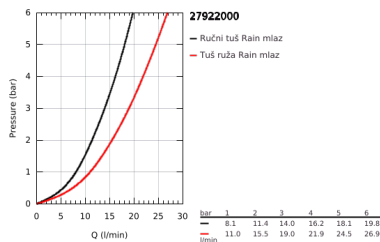

## 27 922 000 TEMPESTA COSMOPOLITAN 160 TUŠ SISTEM SA TERMOSTATOM ZA ZIDNU INSTALACIJU

### PRODUCT DESCRIPTION

- Colour: chrome
- sastoji se od:
  - horizontalna zaokretna drška za nadglavni tuš 390 mm
  - spoljni termostat sa Aquadimmer funkcijom
  - omogućava promenu između:
    - head shower 1 spray (28 232 000)
    - vrsta mlaza Rain
    - maximum flow rate (at 3 bar): 19 l/min
  - s kuglastim zglobovima
  - ugao rotacije  $\pm 15^\circ$
  - ručni tuš Tempesta Cosmopolitan 100 (27 571 001)
  - 2 vrste mlaza: Rain, Jet
  - maximum flow rate (at 3 bar): 14 l/min
  - podesiv po visini uz pomoć klizača
  - Silverflex crevo za tuš 1750 mm  $1/2" \times 1/2"$  (28 388 000)
  - GROHE TurboStat kompaktni mešač sa voskiranim termoelementom
  - GROHE SafeStop na  $38^\circ\text{C}$
  - GROHE SafeStop Plus optional temperature limiter at  $43^\circ\text{C}$  included
  - GROHE DreamSpray savršen mlaz iz tuša
  - GROHE LongLife premaz
  - GROHE SpeedClean sistem protiv kamenca
  - Inner WaterGuide za duži životni vek
  - TwistStop za zaštitu creva od uvrtanja
  - prikladno za protočne bojlere od 18 kW/h
  - maximum flow rate (at 3 bar): 19 l/min
  - min. brzina protoka 5 l/min.
  - optional upgrade: GROHE EasyReach tray (26 362), sold separately