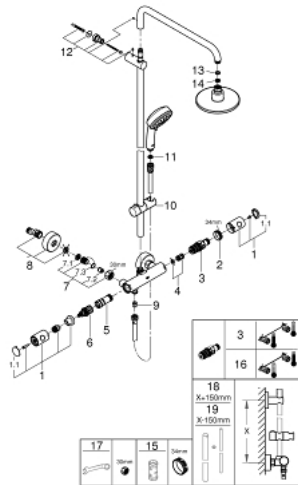

27 922 000 TEMPESTA COSMOPOLITAN 160 TUŠ SISTEM SA TERMOSTATOM ZA ZIDNU INSTALACIJU

SPARE PARTS, април 2018 – now

1. 1: Metalna ručica 1/2" (Spare part-nr. 47984000)
   - 1.1: Pokrovna kapica (Spare part-nr. 6458500M)
   - 2: Prsten armature (Spare part-nr. 47743000)
   - 3: Termostatski kompaktni mešač 1/2" (Spare part-nr. 47439000)
   - 4: Sundeš za kupanje (Spare part-nr. 47398000)
   - 5: Protok vode (Spare part-nr. 47751000)
   - 6: Aquadimmer (Spare part-nr. 12433000)
   - 7: Nepovratni ventil (Spare part-nr. 47189000)
   - 7.1: Filter za nečistoće (Spare part-nr. 0726400M)
   - 7.2: Nepovratni ventil (Spare part-nr. 08565000)
   - 7.3: O-prsten $\varnothing 17 \times \varnothing 2$ (Spare part-nr. 0305500M)
   - 8: S-spojnica (Spare part-nr. 12662000)
   - 9: Nepovratni ventil (Spare part-nr. 08565000)
   - 10: Klizač za tuša (Spare part-nr. 12140000)
   - 11: Filter za nečistoću (Spare part-nr. 0700200M)
   - 12: Držač tuš šipke (Spare part-nr. 48423000)
   - 13: Dichtung od fiber vlakna poluprečnika $\varnothing 18,5 \times \varnothing 12 \times 2$ (Spare part-nr. 0138900M)
   - 14: Filter za nečistoću (Spare part-nr. 0676800M)
   - 15: Gedor ključ (Spare part-nr. 19332000)*
   - 16: GROHE TurboStat cartridge 1/2" (Spare part-nr. 47175000)*
   - 17: Specijalni ključ (Spare part-nr. 19377000)*
   - 18: Tuš sistem za modifikaciju cevi (Spare part-nr. 48053000)*
   - 19: Tuš sistem za modifikaciju cevi (Spare part-nr. 48054000)*
2. Optional accessories