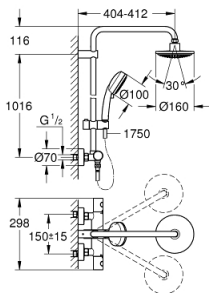

### PRODUCT DESCRIPTION

- Colour: chrome
- sastoji se od:
  - horizontalna zaokretna drška za nadglavni tuš 390 mm
  - spoljni termostat sa Aquadimmer funkcijom
  - omogućava promenu između:
    - head shower 1 spray (28 232 000)
    - vrsta mlaza Rain
    - maximum flow rate (at 3 bar): 19 l/min
  - s kuglastim zglobovima
  - ugao rotacije  $\pm 15^\circ$
  - ručni tuš Tempesta Cosmopolitan 100 (27 571 001)
  - 2 vrste mlaza: Rain, Jet
  - maximum flow rate (at 3 bar): 14 l/min
  - podesiv po visini uz pomoć klizača
  - Silverflex crevo za tuš 1750 mm  $1/2" \times 1/2"$  (28 388 000)
  - GROHE TurboStat kompaktni mešač sa voskiranim termoelementom
  - GROHE SafeStop na  $38^\circ\text{C}$
  - GROHE SafeStop Plus optional temperature limiter at  $43^\circ\text{C}$  included
  - GROHE DreamSpray savršen mlaz iz tuša
  - GROHE LongLife premaz
  - GROHE SpeedClean sistem protiv kamenca
  - Inner WaterGuide za duži životni vek
  - TwistStop za zaštitu creva od uvrtanja
  - prikladno za protočne bojlere od 18 kW/h
  - maximum flow rate (at 3 bar): 19 l/min
  - min. brzina protoka 5 l/min.
  - optional upgrade: GROHE EasyReach tray (26 362), sold separately