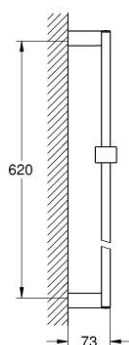

27 892 000 **EUPHORIA CUBE ŠINA ZA TUŠ, 600 MM**

PRODUCT DESCRIPTION

- Colour: chrome
- sa zidnim držačima, klizačem i rotacionim držačem
- GROHE LongLife premaz

27 892 000 EUPHORIA CUBE ŠINA ZA TUŠ, 600 MM

SPARE PARTS, октобар 2011 – now

1: Klizač za tuša (Spare part-nr. 48180000)

2: Držač tuš šipke (Spare part-nr. 48179000)

3: Kompenzaciona ploča (Spare part-nr. 27845000)*

* Optional accessories