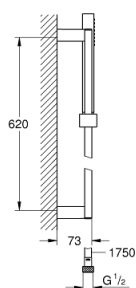

27 891 000 EUPHORIA CUBE+ STICK SET ZA TUŠ SA ŠIPKOM, 1 MLAZ

PRODUCT DESCRIPTION

- Colour: chrome
- sastoji se od:
 - hand shower, metal
 - vrsta mlaza standardni mlaz
 - maximum flow rate (at 3 bar): 8.2 l/min
 - tuš šipka 600 mm (27 892 000)
 - metalno crevo za tuš 1750 mm (28 025)
- GROHE EcoJoy tehnologija za manju potrošnju vode i savršen protok
- GROHE DreamSpray savršen mlaz iz tuša
- GROHE LongLife premaz
- GROHE SpeedClean sistem protiv kamenca
- Inner WaterGuide za duži životni vek
- TwistStop za zaštitu creva od uvrtanja
- prikladno za protočni bojler
- min. preporučeni pritisak 1.0 bar