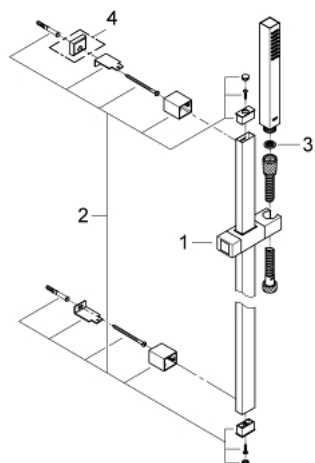

27 891 000 EUPHORIA CUBE+ STICK SET ZA TUŠ SA ŠIPKOM, 1 MLAZ

PRODUCT DESCRIPTION

- Colour: chrome
- sastoji se od:
 - hand shower, metal
 - vrsta mlaza standardni mlaz
 - maximum flow rate (at 3 bar): 8.2 l/min
 - tuš šipka 600 mm (27 892 000)
 - metalno crevo za tuš 1750 mm (28 025)
- GROHE EcoJoy tehnologija za manju potrošnju vode i savršen protok
- GROHE DreamSpray savršen mlaz iz tuša
- GROHE LongLife premaz
- GROHE SpeedClean sistem protiv kamenca
- Inner WaterGuide za duži životni vek
- TwistStop za zaštitu creva od uvrtanja
- prikladno za protočni bojler
- min. preporučeni pritisak 1.0 bar

27 891 000 EUPHORIA CUBE+ STICK SET ZA TUŠ SA ŠIPKOM, 1 MLAZ

SPARE PARTS, октобар 2011 – now

- 1: Klizač za tuša (Spare part-nr. 48180000)
- 2: Držač tuš šipke (Spare part-nr. 48179000)
- 3: Filter za nečistoću (Spare part-nr. 0700200M)
- 4: Kompenzaciona ploča (Spare part-nr. 27845000)*