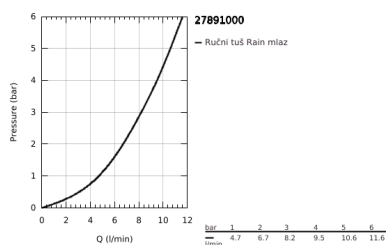

27 891 000 EUPHORIA CUBE+ STICK SET ZA TUŠ SA ŠIPKOM, 1 MLAZ

PRODUCT DESCRIPTION

- Colour: chrome
- sastoji se od:
 - hand shower, metal
 - vrsta mlaza standardni mlaz
 - maximum flow rate (at 3 bar): 8.2 l/min
 - tuš šipka 600 mm (27 892 000)
 - metalno crevo za tuš 1750 mm (28 025)
- GROHE EcoJoy tehnologija za manju potrošnju vode i savršen protok
- GROHE DreamSpray savršen mlaz iz tuša
- GROHE LongLife premaz
- GROHE SpeedClean sistem protiv kamenca
- Inner WaterGuide za duži životni vek
- TwistStop za zaštitu creva od uvrtanja
- prikladno za protočni bojler
- min. preporučeni pritisak 1.0 bar