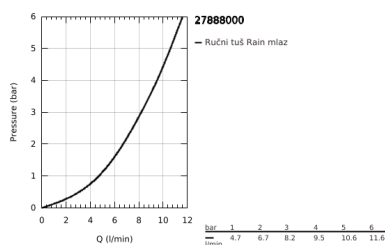

## 27 888 000 EUPHORIA CUBE+ STICK HAND SHOWER 1 SPRAY

### PRODUCT DESCRIPTION

- Colour: chrome
- vrsta mlaza standardni mlaz
- material: metal
- with flow restrictor
- min. preporučeni pritisak 1.0 bar
- GROHE EcoJoy tehnologija za manju potrošnju vode i savršen protok
- GROHE DreamSpray savršen mlaz iz tuša
- GROHE LongLife premaz
- GROHE SpeedClean sistem protiv kamenca
- Inner WaterGuide za duži životni vek
- univerzalni način ugradnje, odgovara svim standardnim crevima za tuš
- prikladno za protočni bojler
- maximum flow rate (at 3 bar): 8.2 l/min