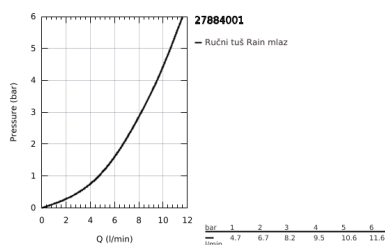

27 884 001 EUPHORIA CUBE+ STICK HAND SHOWER 1 SPRAY

PRODUCT DESCRIPTION

- Colour: chrome
- vrsta mlaza standardni mlaz
- material: metal
- with flow restrictor
- maximum flow rate (at 3 bar): 8.2 l/min
- GROHE EcoJoy tehnologija za manju potrošnju vode i savršen protok
- GROHE DreamSpray savršen mlaz iz tuša
- GROHE LongLife premaz
- GROHE SpeedClean sistem protiv kamenca
- Inner WaterGuide za duži životni vek
- univerzalni način ugradnje, odgovara svim standardnim crevima za tuš
- prikladno za protočni bojler
- min. preporučeni pritisak 1.0 bar