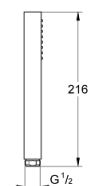

27 884 001 EUPHORIA CUBE+ STICK HAND SHOWER 1 SPRAY

PRODUCT DESCRIPTION

- Colour: chrome
- vrsta mlaza standardni mlaz
- material: metal
- with flow restrictor
- maximum flow rate (at 3 bar): 8.2 l/min
- GROHE EcoJoy tehnologija za manju potrošnju vode i savršen protok
- GROHE DreamSpray savršen mlaz iz tuša
- GROHE LongLife premaz
- GROHE SpeedClean sistem protiv kamenca
- Inner WaterGuide za duži životni vek
- univerzalni način ugradnje, odgovara svim standardnim crevima za tuš
- prikladno za protočni bojler
- min. preporučeni pritisak 1.0 bar

27 884 001 **EUPHORIA CUBE+ STICK HAND SHOWER 1 SPRAY**

SPARE PARTS, август 2011 – now

1: Filter za nečistoću (Spare part-nr. 0700200M)